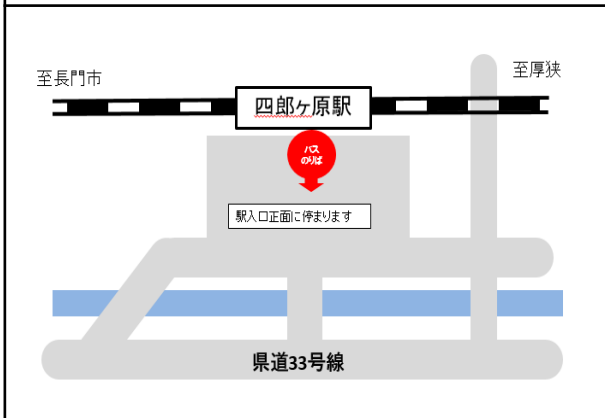

※駅前から離れているバスのりばは、既存の路線バスのバス停(案内図赤色の位置)に停車します