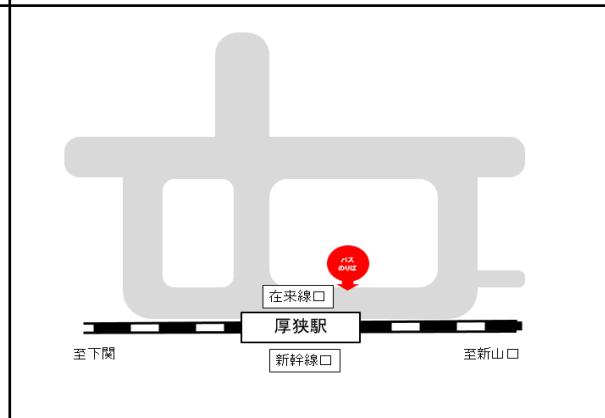

※駅前から離れているバスのりばは、既存の路線バスのバス停(案内図赤色の位置)に停車します