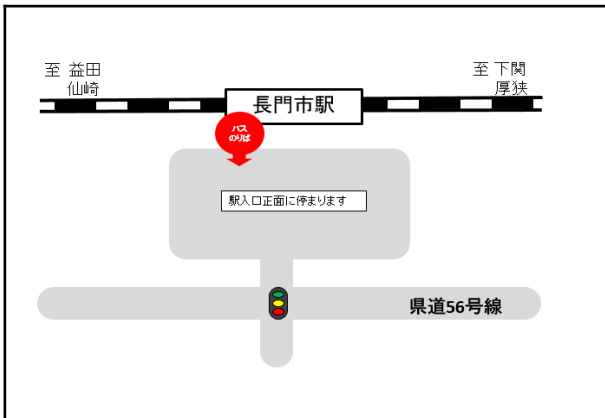

代行タクシー（厚狭⇒湯ノ峠）										代行タクシー（湯ノ峠⇒厚狭）									
厚狭	6:26	8:16	9:23	11:22	14:10	16:35	18:00	19:51	21:41	湯ノ峠	6:03	7:20	8:14	9:50	12:55	14:24	16:31	17:59	19:57
湯ノ峠	6:36	8:26	9:33	11:32	14:20	16:45	18:10	20:01	21:51	厚狭	6:13	7:30	8:24	10:00	13:05	14:34	16:41	18:09	20:07

●JR西日本運行情報

西日本旅客鉄道株式会社

※駅前から離れているバスのりばは、既存の路線バスのバス停(案内図赤色の位置)に停車します