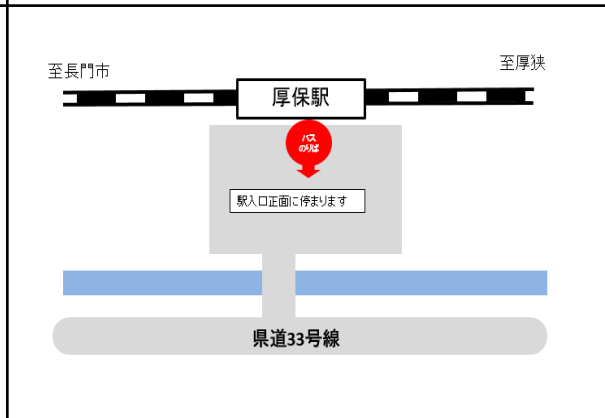

※駅前から離れているバスのりばは、既存の路線バスのバス停(案内図赤色の位置)に停車します