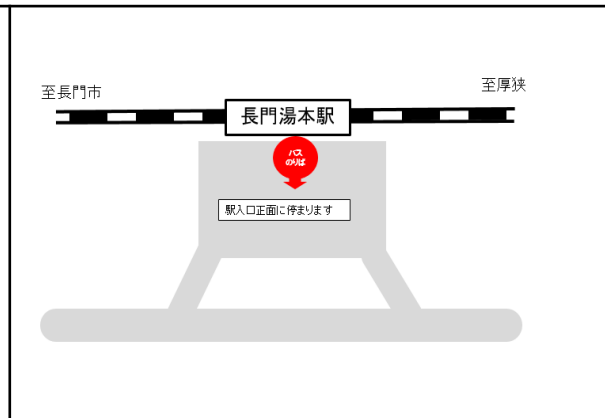

代行タクシー（厚狭⇒湯ノ峠）										代行タクシー（湯ノ峠⇒厚狭）									
厚狭	6:26	8:16	9:23	11:22	14:10	16:35	18:00	19:51	21:41	湯ノ峠	6:03	7:20	8:14	9:50	12:55	14:24	16:31	17:59	19:57
湯ノ峠	6:36	8:26	9:33	11:32	14:20	16:45	18:10	20:01	21:51	厚狭	6:13	7:30	8:24	10:00	13:05	14:34	16:41	18:09	20:07

●JR西日本運行情報

西日本旅客鉄道株式会社

※駅前から離れているバスのりばは、既存の路線バスのバス停(案内図赤色の位置)に停車します