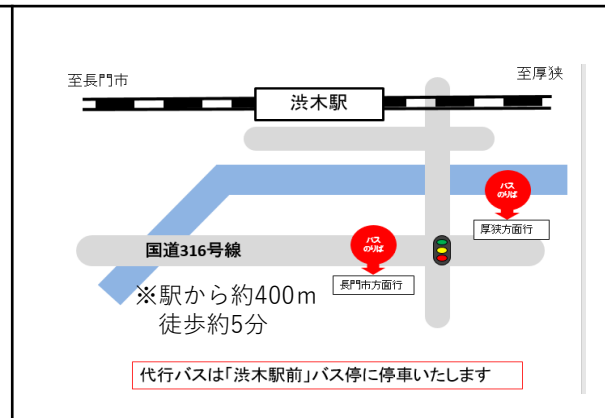

※駅前から離れているバスのりばは、既存の路線バスのバス停(案内図赤色の位置)に停車します