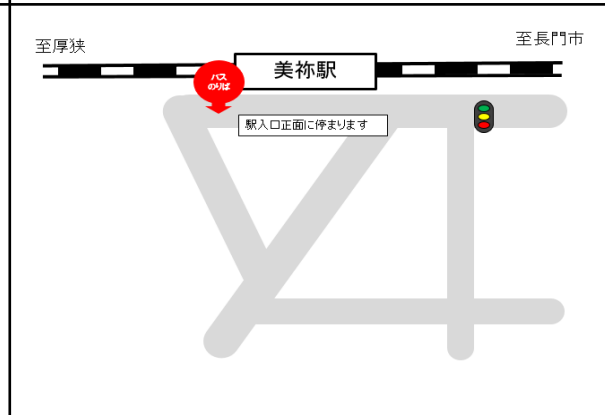

※1:ご利用状況に応じて長門市～東萩の代行バスの運転を行います。この区間ご利用のお客様は乗換をお願いいたします。ただし、飯井駅には停車いたしませんのでご了承ください。

～湯ノ峠駅をご利用のお客様へ～

湯ノ峠駅には代行バスは停車いたしません。そのため、厚狭駅～湯ノ峠駅間で代行タクシーを行います。湯ノ峠駅をご利用のお客様は、代行タクシー時刻表をご参照ください。湯ノ峠駅から厚狭駅利用の際は下記時刻に駅前広場にてタクシーをお待ちください。また、厚狭駅から湯ノ峠駅までタクシーを利用の際は厚狭駅係員にお申し出ください。

代行タクシー（厚狭⇒湯ノ峠）										代行タクシー（湯ノ峠⇒厚狭）									
厚狭	6:26	8:16	9:23	11:22	14:10	16:35	18:00	19:51	21:41	湯ノ峠	6:03	7:20	8:14	9:50	12:55	14:24	16:31	17:59	19:57
湯ノ峠	6:36	8:26	9:33	11:32	14:20	16:45	18:10	20:01	21:51	厚狭	6:13	7:30	8:24	10:00	13:05	14:34	16:41	18:09	20:07

●JR西日本運行情報

西日本旅客鉄道株式会社

※駅前から離れているバスのりばは、既存の路線バスのバス停(案内図赤色の位置)に停車します