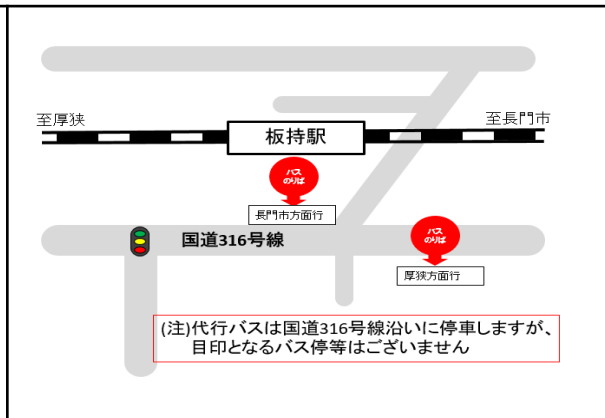

代行タクシー（厚狭⇒湯ノ峠）										代行タクシー（湯ノ峠⇒厚狭）									
厚狭	6:26	8:16	9:23	11:22	14:10	16:35	18:00	19:51	21:41	湯ノ峠	6:03	7:20	8:14	9:50	12:55	14:24	16:31	17:59	19:57
湯ノ峠	6:36	8:26	9:33	11:32	14:20	16:45	18:10	20:01	21:51	厚狭	6:13	7:30	8:24	10:00	13:05	14:34	16:41	18:09	20:07

●JR西日本運行情報

西日本旅客鉄道株式会社

※駅前から離れているバスのりばは、既存の路線バスのバス停(案内図赤色の位置)に停車します