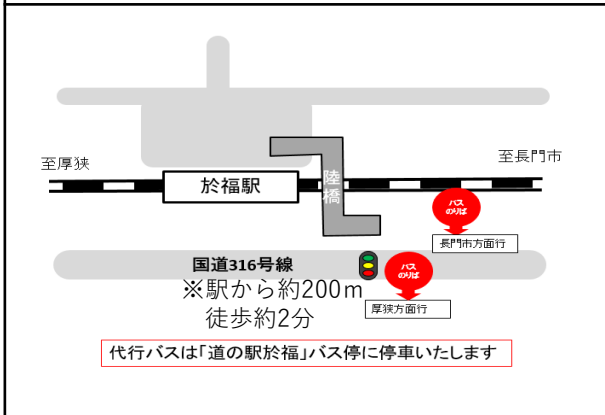

※駅前から離れているバスのりばは、既存の路線バスのバス停(案内図赤色の位置)に停車します