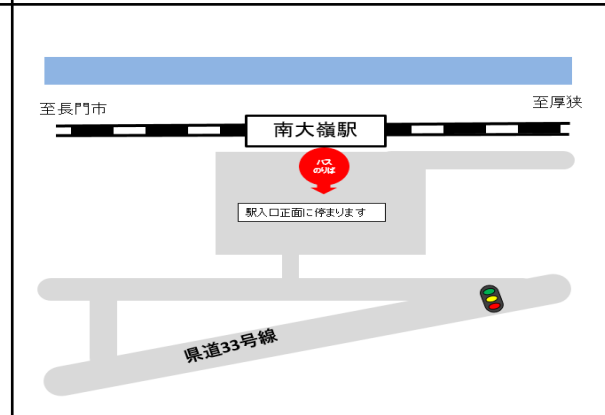

代行タクシー（厚狭⇒湯ノ峠）										代行タクシー（湯ノ峠⇒厚狭）									
厚狭	6:26	8:16	9:23	11:22	14:10	16:35	18:00	19:51	21:41	湯ノ峠	6:03	7:20	8:14	9:50	12:55	14:24	16:31	17:59	19:57
湯ノ峠	6:36	8:26	9:33	11:32	14:20	16:45	18:10	20:01	21:51	厚狭	6:13	7:30	8:24	10:00	13:05	14:34	16:41	18:09	20:07

●JR西日本運行情報

西日本旅客鉄道株式会社

※駅前から離れているバスのりばは、既存の路線バスのバス停(案内図赤色の位置)に停車します