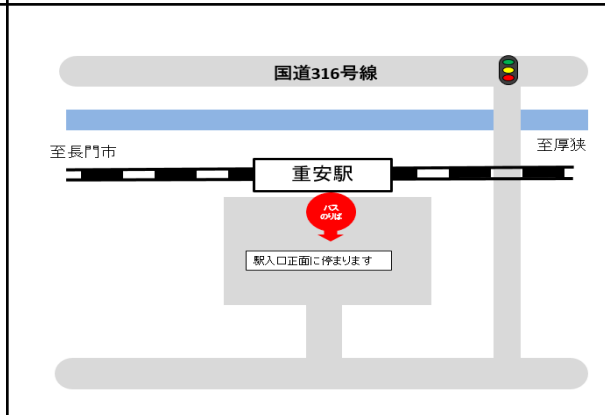

※駅前から離れているバスのりばは、既存の路線バスのバス停(案内図赤色の位置)に停車します