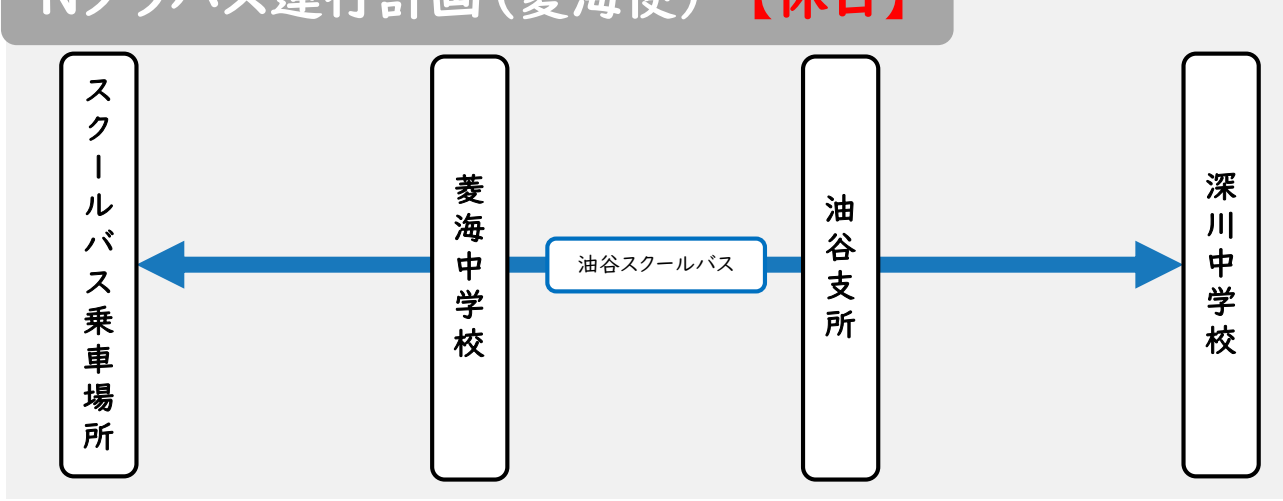

※R8.4.20時点

Nクラバス運行計画（菱海便）【平日】

行き

①15:45発 ⇒ 経由なし ⇒ ②16:10頃着

帰り

★クラブ活動★
16:15~17:45

③17:55発 ← ④18:20頃着 ← ⑤18:25頃着 ← ⑥利用者に別途通知

Nクラバス運行計画（菱海便）【休日】