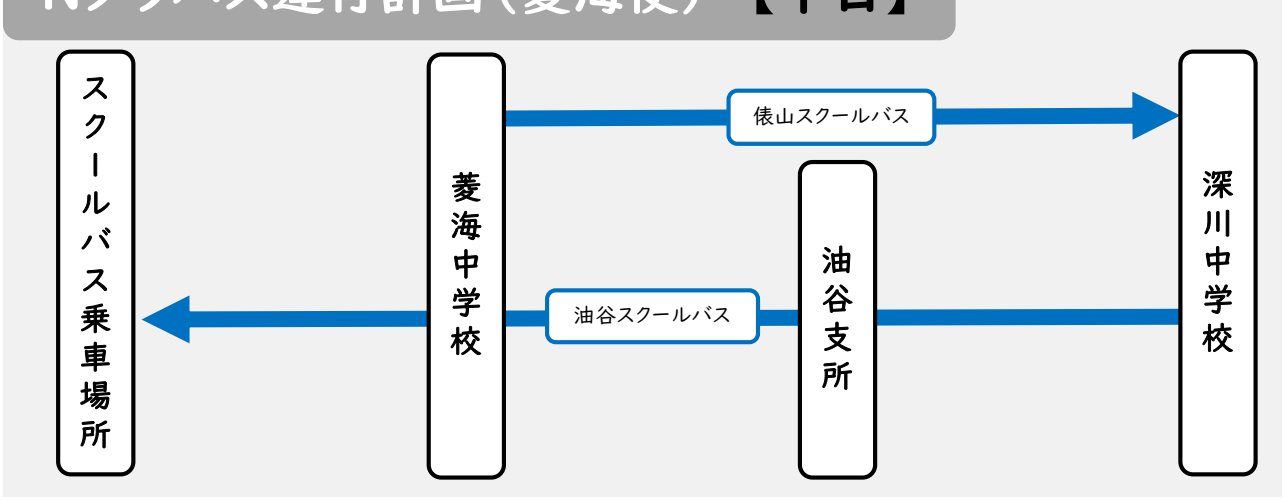

※R8.4.20時点

Nクラバス運行計画（菱海便）【平日】

行き

①15:45発 ⇒ 経由なし ⇒ ②16:10頃着

帰り

★クラブ活動★
16:15~17:45

③17:55発 ← ④18:20頃着 ← ⑤18:25頃着 ← ⑥利用者に別途通知

Nクラバス運行計画（菱海便）【休日】