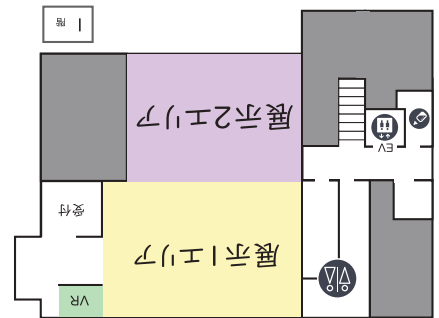

別館
展示4エリア

VRコーナー
名勝や史跡などの臨場感あふれる映像
展示1エリア
長門市内からの出土品
展示2エリア
長門市内の指定文化財や萩焼、古文書等
展示3エリア
仙崎の引揚げ資料、長門の自然(地質、化石資料や長門の美しい自然の4K動画)、民具等
企画展エリア
年に数回の企画展を開催
情報発信エリア
長門市内の伝統芸能(南条踊や神楽舞等)の映像、天然記念物マップ
展示4エリア
農具、漁具、昔の暮らしの様子