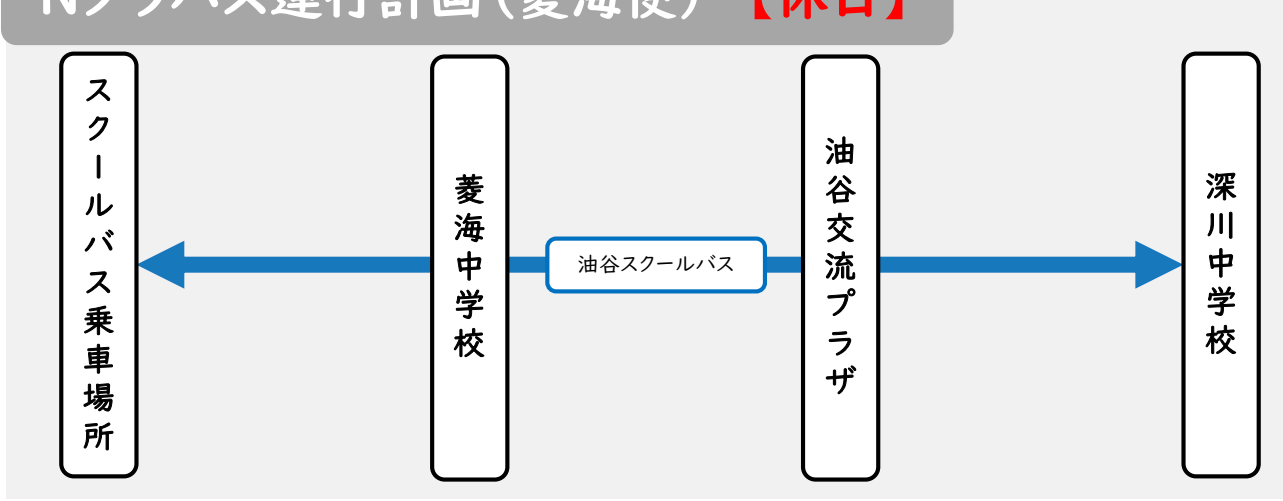

※R8.3.24時点

Nクラバス運行計画（菱海便）【平日】

行き

①15:45発 ⇒ 経由なし ⇒ ②16:10頃着

帰り

★クラブ活動★
16:15~17:45

③17:55発 ← ④18:20頃着 ← ⑤18:25頃着 ← ⑥利用者に別途通知

Nクラバス運行計画（菱海便）【休日】