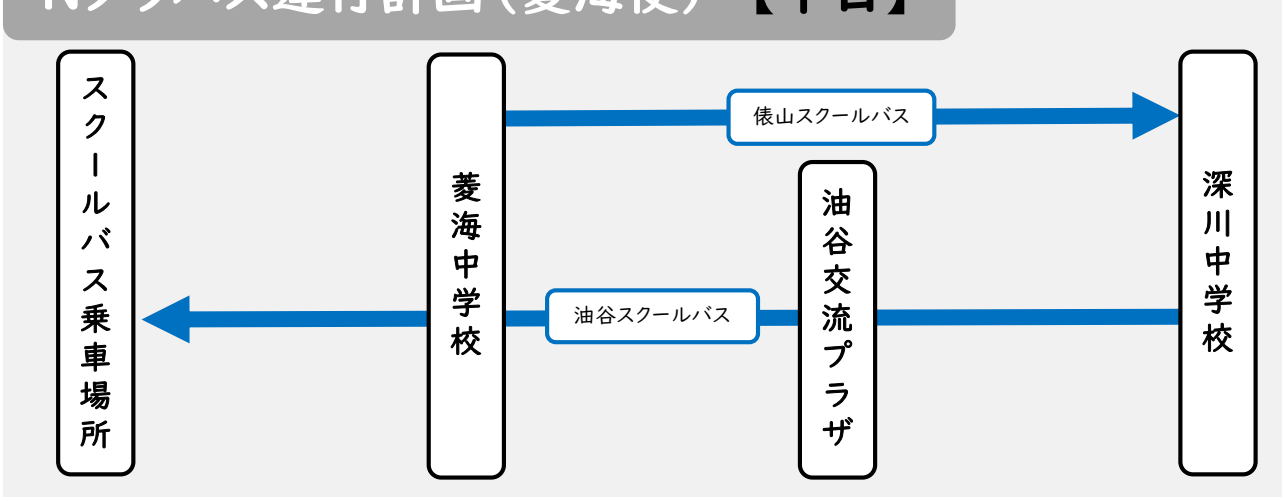

※R8.3.24時点

Nクラバス運行計画（菱海便）【平日】

行き

①15:45発 ⇒ 経由なし ⇒ ②16:10頃着

帰り

★クラブ活動★
16:15~17:45

③17:55発 ← ④18:20頃着 ← ⑤18:25頃着 ← ⑥利用者に別途通知

Nクラバス運行計画（菱海便）【休日】