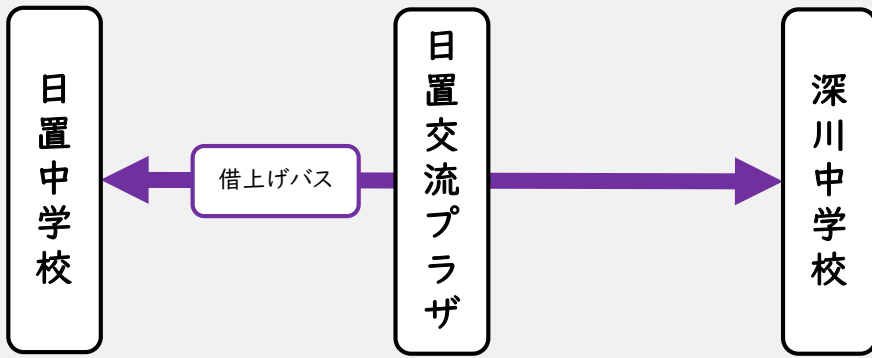

Nクラブバス運行計画(日置便) 【平日】

行き

①15:45発 ⇒ 経由なし ⇒ ②16:05頃着

★クラブ活動★  
↓ 16:15~17:45

帰り

⑤18:20頃着 ← ④18:15頃着 ← ③17:55発

Nクラブバス運行計画(日置便) 【休日】

行き