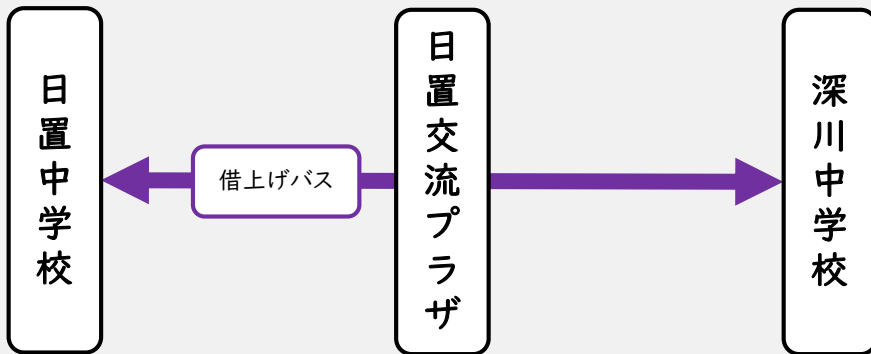

Nクラブバス運行計画(日置便) 【平日】

行き

①15:45発 ⇒ 経由なし ⇒ ②16:05頃着

★クラブ活動★  
↓ 16:15~17:45

帰り

⑤18:20頃着 ← ④18:15頃着 ← ③17:55発

Nクラブバス運行計画(日置便) 【休日】

行き