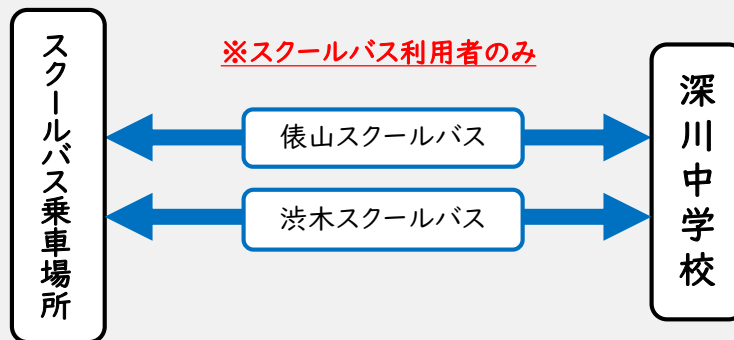

Nクラブバス運行計画（深川便）【平日】

帰り

★クラブ活動★
16:15~17:45

②利用者に別途通知

①17:55発

※1 定刻に出発しますので、遅れないようにご注意ください。 ※黄色マーカー参照

※2 深川中学校まで送迎される場合は、近くの市道に路上駐車せず、深川小学校の駐車場等をご利用ください。

Nクラブバス運行計画（深川便）【休日】

行き

①利用者に別途通知

②8:50頃着

帰り

★クラブ活動★
9:00~11:30

④利用者に別途通知

③11:40発

※1 定刻に出発しますので、遅れないようにご注意ください。 ※黄色マーカー参照