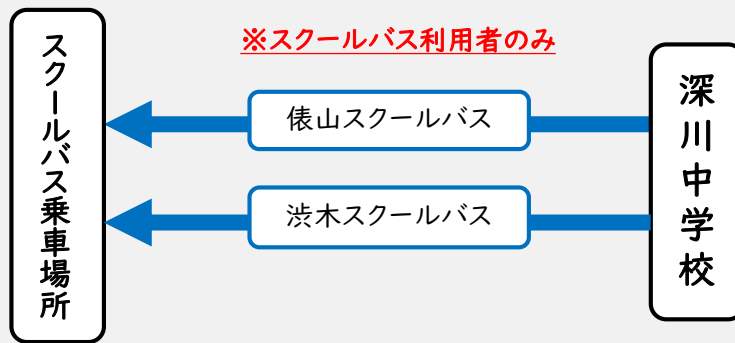

Nクラブバス運行計画（深川便）【平日】

帰り

★クラブ活動★
16:15~17:45

②利用者に別途通知

①17:55発

※1 定刻に出発しますので、遅れないようにご注意ください。 ※黄色マーカー参照

※2 深川中学校まで送迎される場合は、近くの市道に路上駐車せず、深川小学校の駐車場等をご利用ください。

Nクラブバス運行計画（深川便）【休日】

行き

①利用者に別途通知

②8:50頃着

帰り

★クラブ活動★
9:00~11:30

④利用者に別途通知

③11:40発

※1 定刻に出発しますので、遅れないようにご注意ください。 ※黄色マーカー参照