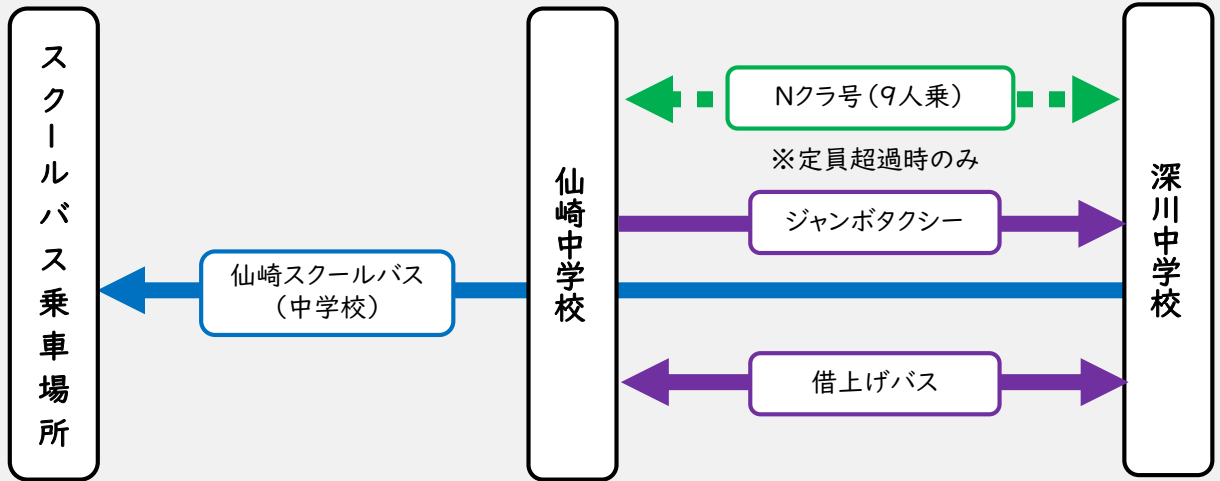

## 行き

①15:55発 ⇒ ②16:10頃着