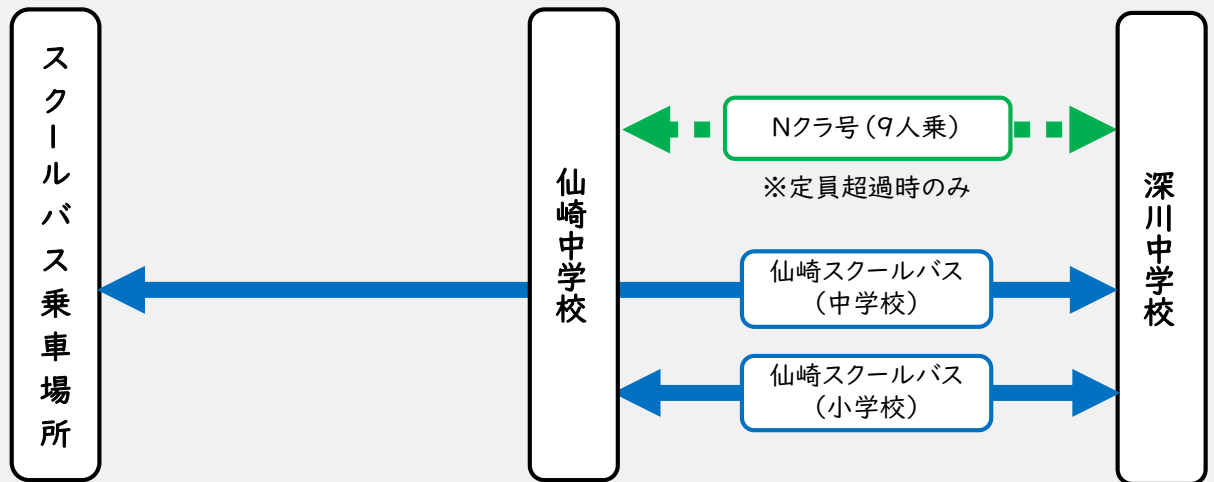

Nクラバス運行計画（仙崎便）【休日】

行き

①利用者に別途通知 ⇒ ②8:35発 ⇒ ③8:50頃着

帰り

↓ ★クラブ活動★
9:00~11:30

④11:40発 ← ⑤11:55頃着 ← ⑥利用者に別途通知

※1 定刻に出発しますので、遅れないようにご注意ください。 ※黄色マーカー参照

※2 深川中学校まで送迎される場合は、近くの市道に路上駐車せず、深川小学校の駐車場等をご利用ください。