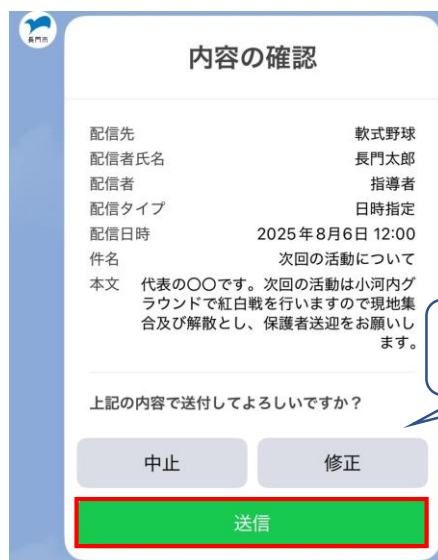

Nクラ指導者 メッセージ配信（種目チーム内）

①長門市LINE公式アカウントから「えぬくら」とメッセージ配信

②「指導者メニュー」を選択

③「メッセージ配信（種目チーム内）」を選択

④に続く・・・

※R7.8.6時点

④配信したいメッセージ内容を入力

⑤配信内容を確認し、「送信」を選択