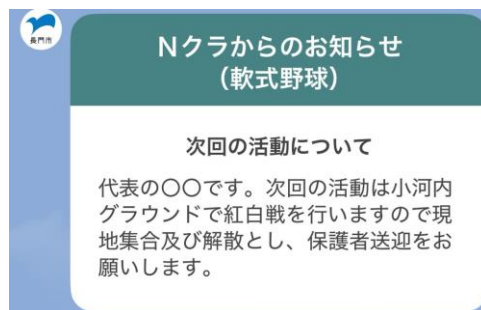

Nクラ指導者 メッセージ配信（種目チーム内）

①長門市LINE公式アカウントから「えぬくら」とメッセージ配信

②「指導者メニュー」を選択

③「メッセージ配信（種目チーム内）」を選択

④に続く・・・

※R7.8.6時点

④配信したいメッセージ内容を入力

⑤配信内容を確認し、「送信」を選択

配信完了！

★留意事項★

①本メッセージは「所属する種目チーム内の指導者及び参加者」に送付されます。

②配信内容は端的に分かりやすく、誤字脱字がないようにしましょう。

③データを添付したメッセージ配信（PDFファイルやGoogleフォームなど）は事務局から行いますので、別途ご相談ください。