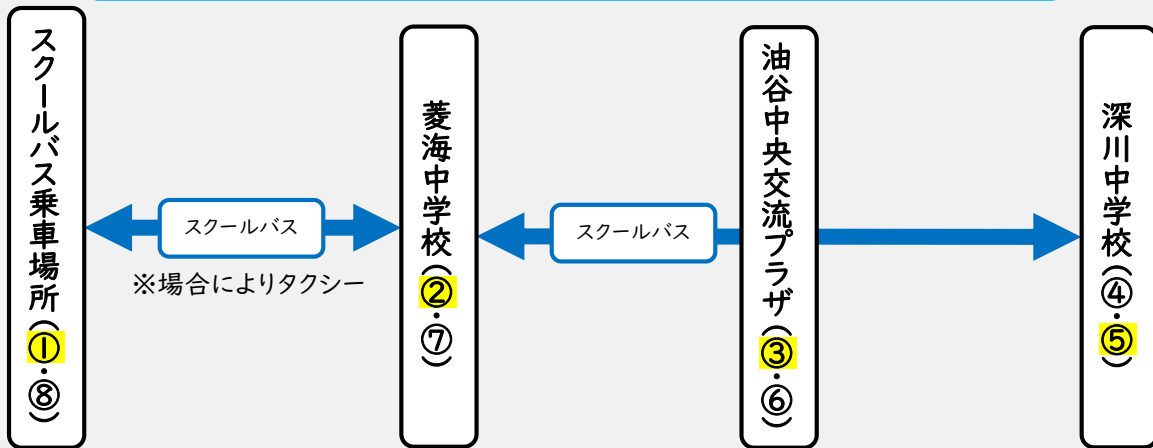

Nクラブバス運行計画（菱海便）【夏休み】

行き

①利用者に別途通知 ⇒ ②8:20発 ⇒ ③8:25発 ⇒ ④8:50頃着

★クラブ活動★
9:00~11:30

帰り

⑧利用者に別途通知 ← ⑦12:10頃着 ← ⑥12:05頃着 ← ⑤11:40発

※1 定刻に出発しますので、遅れないようご注意ください。 ※黄色マーカー参照

※2 深川中学校まで送迎される場合は、近くの市道に路上駐車せず、深川小学校の駐車場等をご利用ください。

車両駐車場所

プラザの利用について

- ①プラザの開館時間は8:30~22:00です。
- ②駐輪は玄関奥のスペースをご利用ください。
- ③館内で待機する場合は、ロビーをご利用ください。
- ④電話を借りる場合は、事務室の職員にお声がけください。