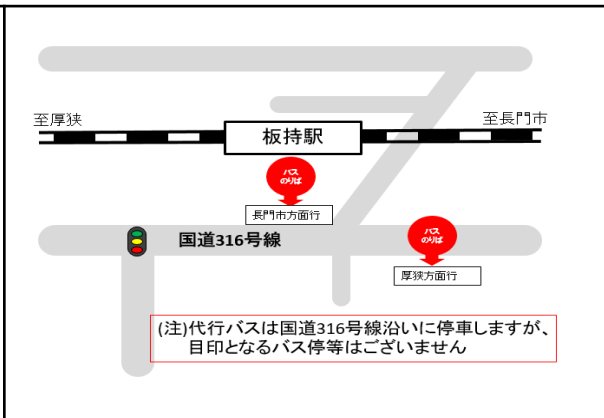

代行タクシー（厚狭⇒湯ノ峠）										代行タクシー（湯ノ峠⇒厚狭）									
厚狭	6:26	8:16	9:23	11:22	14:10	16:35	18:00	19:51	21:41	湯ノ峠	6:03	7:20	8:14	9:50	12:55	14:24	16:31	17:59	19:57
湯ノ峠	6:36	8:26	9:33	11:32	14:20	16:45	18:10	20:01	21:51	厚狭	6:13	7:30	8:24	10:00	13:05	14:34	16:41	18:09	20:07

●JR西日本運行情報

西日本旅客鉄道株式会社

※駅前から離れているバスのりばは、既存の路線バスのバス停(案内図赤色の位置)に停車します