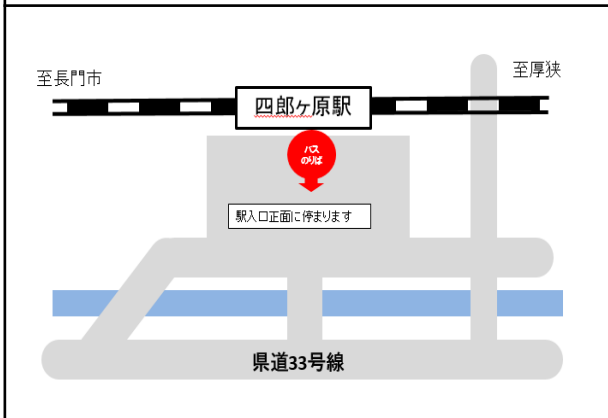

※駅前から離れているバスのりばは、既存の路線バスのバス停(案内図赤色の位置)に停車します