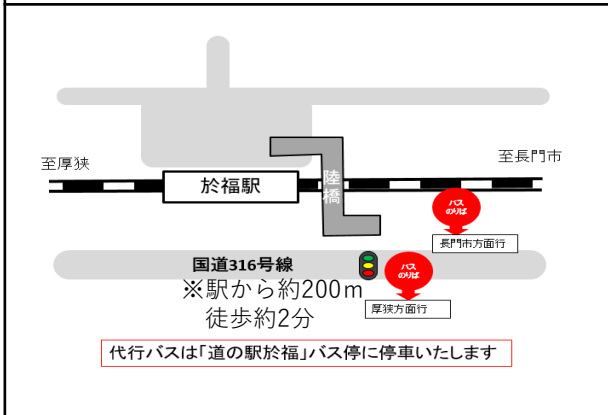

※駅前から離れているバスのりばは、既存の路線バスのバス停(案内図赤色の位置)に停車します