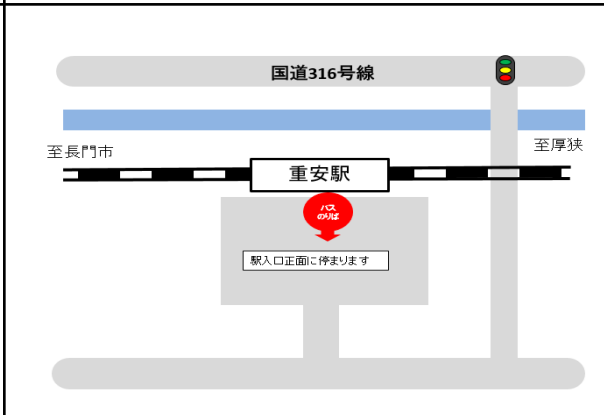

※駅前から離れているバスのりばは、既存の路線バスのバス停(案内図赤色の位置)に停車します