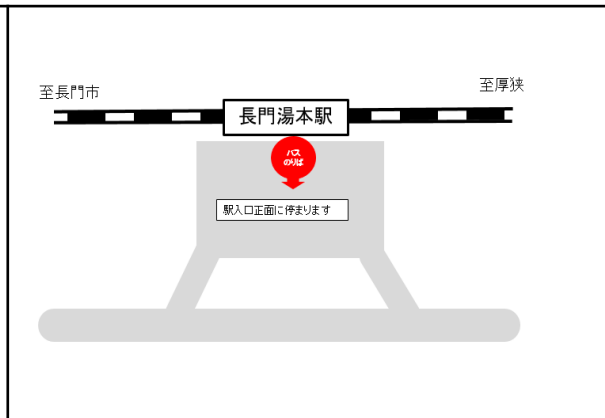

代行タクシー（厚狭⇒湯ノ峠）										代行タクシー（湯ノ峠⇒厚狭）									
厚狭	6:26	8:16	9:23	11:22	14:10	16:35	18:00	19:51	21:41	湯ノ峠	6:03	7:20	8:14	9:50	12:55	14:24	16:31	17:59	19:57
湯ノ峠	6:36	8:26	9:33	11:32	14:20	16:45	18:10	20:01	21:51	厚狭	6:13	7:30	8:24	10:00	13:05	14:34	16:41	18:09	20:07

●JR西日本運行情報

西日本旅客鉄道株式会社

※駅前から離れているバスのりばは、既存の路線バスのバス停(案内図赤色の位置)に停車します