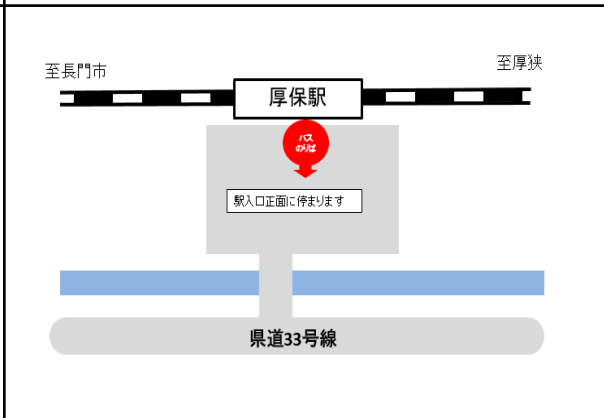

※駅前から離れているバスのりばは、既存の路線バスのバス停(案内図赤色の位置)に停車します