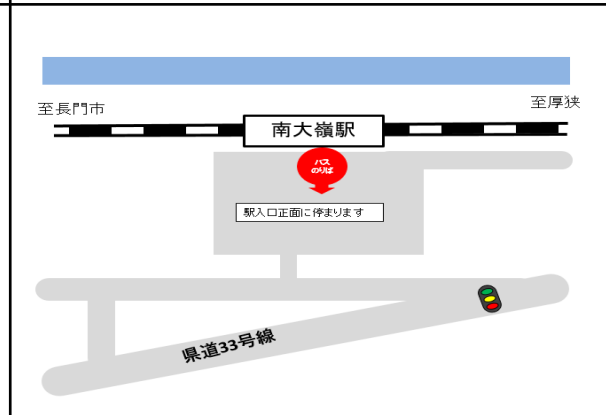

代行タクシー（厚狭⇒湯ノ峠）										代行タクシー（湯ノ峠⇒厚狭）									
厚狭	6:26	8:16	9:23	11:22	14:10	16:35	18:00	19:51	21:41	湯ノ峠	6:03	7:20	8:14	9:50	12:55	14:24	16:31	17:59	19:57
湯ノ峠	6:36	8:26	9:33	11:32	14:20	16:45	18:10	20:01	21:51	厚狭	6:13	7:30	8:24	10:00	13:05	14:34	16:41	18:09	20:07

●JR西日本運行情報

西日本旅客鉄道株式会社

※駅前から離れているバスのりばは、既存の路線バスのバス停(案内図赤色の位置)に停車します