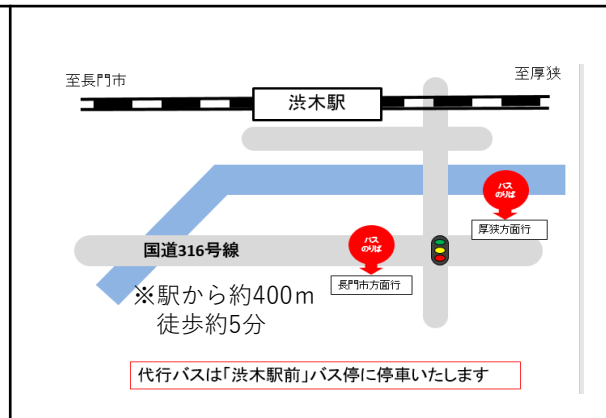

※駅前から離れているバスのりばは、既存の路線バスのバス停(案内図赤色の位置)に停車します