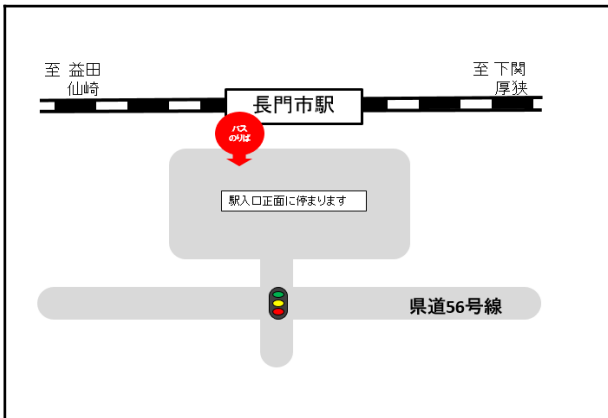

※1:ご利用状況に応じて長門市～東萩の代行バスの運転を行います。この区間ご利用のお客様は乗換をお願いいたします。ただし、飯井駅には停車いたしませんのでご了承ください。

～湯ノ峠駅をご利用のお客様へ～

湯ノ峠駅には代行バスは停車いたしません。そのため、厚狭駅～湯ノ峠駅間で代行タクシーを行います。湯ノ峠駅をご利用のお客様は、代行タクシー時刻表をご参照ください。湯ノ峠駅から厚狭駅利用の際は下記時刻に駅前広場にてタクシーをお待ちください。また、厚狭駅から湯ノ峠駅までタクシーを利用の際は厚狭駅係員にお申し出ください。

代行タクシー（厚狭⇒湯ノ峠）										代行タクシー（湯ノ峠⇒厚狭）									
厚狭	6:26	8:16	9:23	11:22	14:10	16:35	18:00	19:51	21:41	湯ノ峠	6:03	7:20	8:14	9:50	12:55	14:24	16:31	17:59	19:57
湯ノ峠	6:36	8:26	9:33	11:32	14:20	16:45	18:10	20:01	21:51	厚狭	6:13	7:30	8:24	10:00	13:05	14:34	16:41	18:09	20:07

●JR西日本運行情報

西日本旅客鉄道株式会社

※駅前から離れているバスのりばは、既存の路線バスのバス停(案内図赤色の位置)に停車します