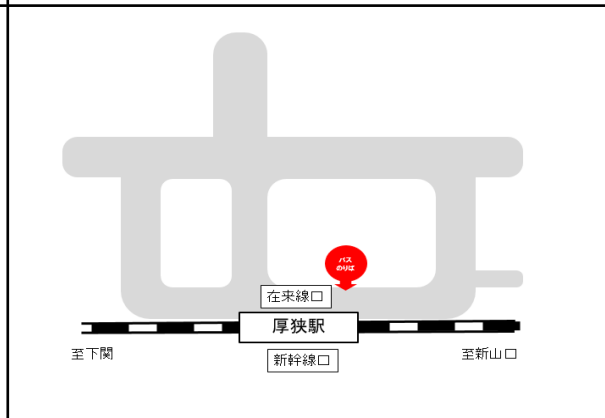

※駅前から離れているバスのりばは、既存の路線バスのバス停(案内図赤色の位置)に停車します