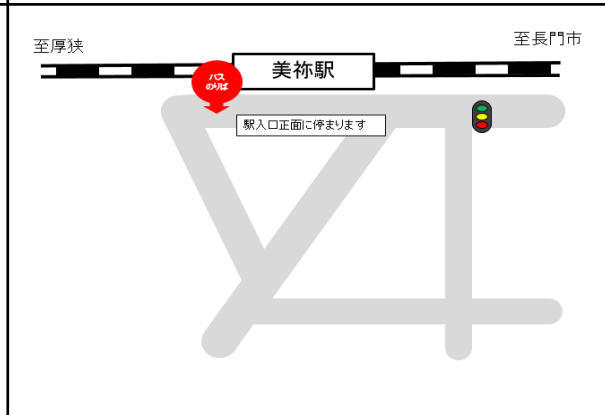

※1:ご利用状況に応じて長門市～東萩の代行バスの運転を行います。この区間ご利用のお客様は乗換をお願いいたします。ただし、飯井駅には停車いたしませんのでご了承ください。

～湯ノ峠駅をご利用のお客様へ～

湯ノ峠駅には代行バスは停車いたしません。そのため、厚狭駅～湯ノ峠駅間で代行タクシーを行います。湯ノ峠駅をご利用のお客様は、代行タクシー時刻表をご参照ください。湯ノ峠駅から厚狭駅利用の際は下記時刻に駅前広場にてタクシーをお待ちください。また、厚狭駅から湯ノ峠駅までタクシーを利用の際は厚狭駅係員にお申し出ください。

代行タクシー（厚狭⇒湯ノ峠）										代行タクシー（湯ノ峠⇒厚狭）									
厚狭	6:26	8:16	9:23	11:22	14:10	16:35	18:00	19:51	21:41	湯ノ峠	6:03	7:20	8:14	9:50	12:55	14:24	16:31	17:59	19:57
湯ノ峠	6:36	8:26	9:33	11:32	14:20	16:45	18:10	20:01	21:51	厚狭	6:13	7:30	8:24	10:00	13:05	14:34	16:41	18:09	20:07

●JR西日本運行情報

西日本旅客鉄道株式会社

※駅前から離れているバスのりばは、既存の路線バスのバス停(案内図赤色の位置)に停車します