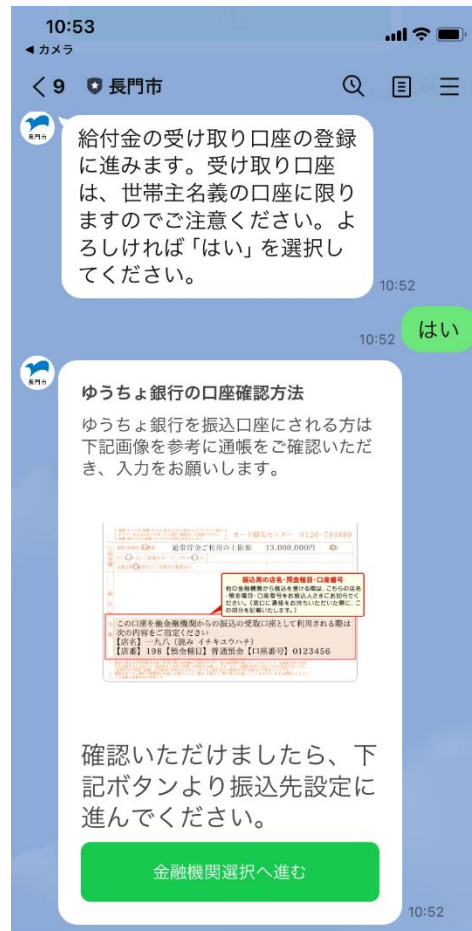

●給付金申請受付のイメージ

<ポイント> 申請者は、画面に表示されるメッセージに沿って入力していくだけで、簡単に給付金の申請手続きを完了できます。