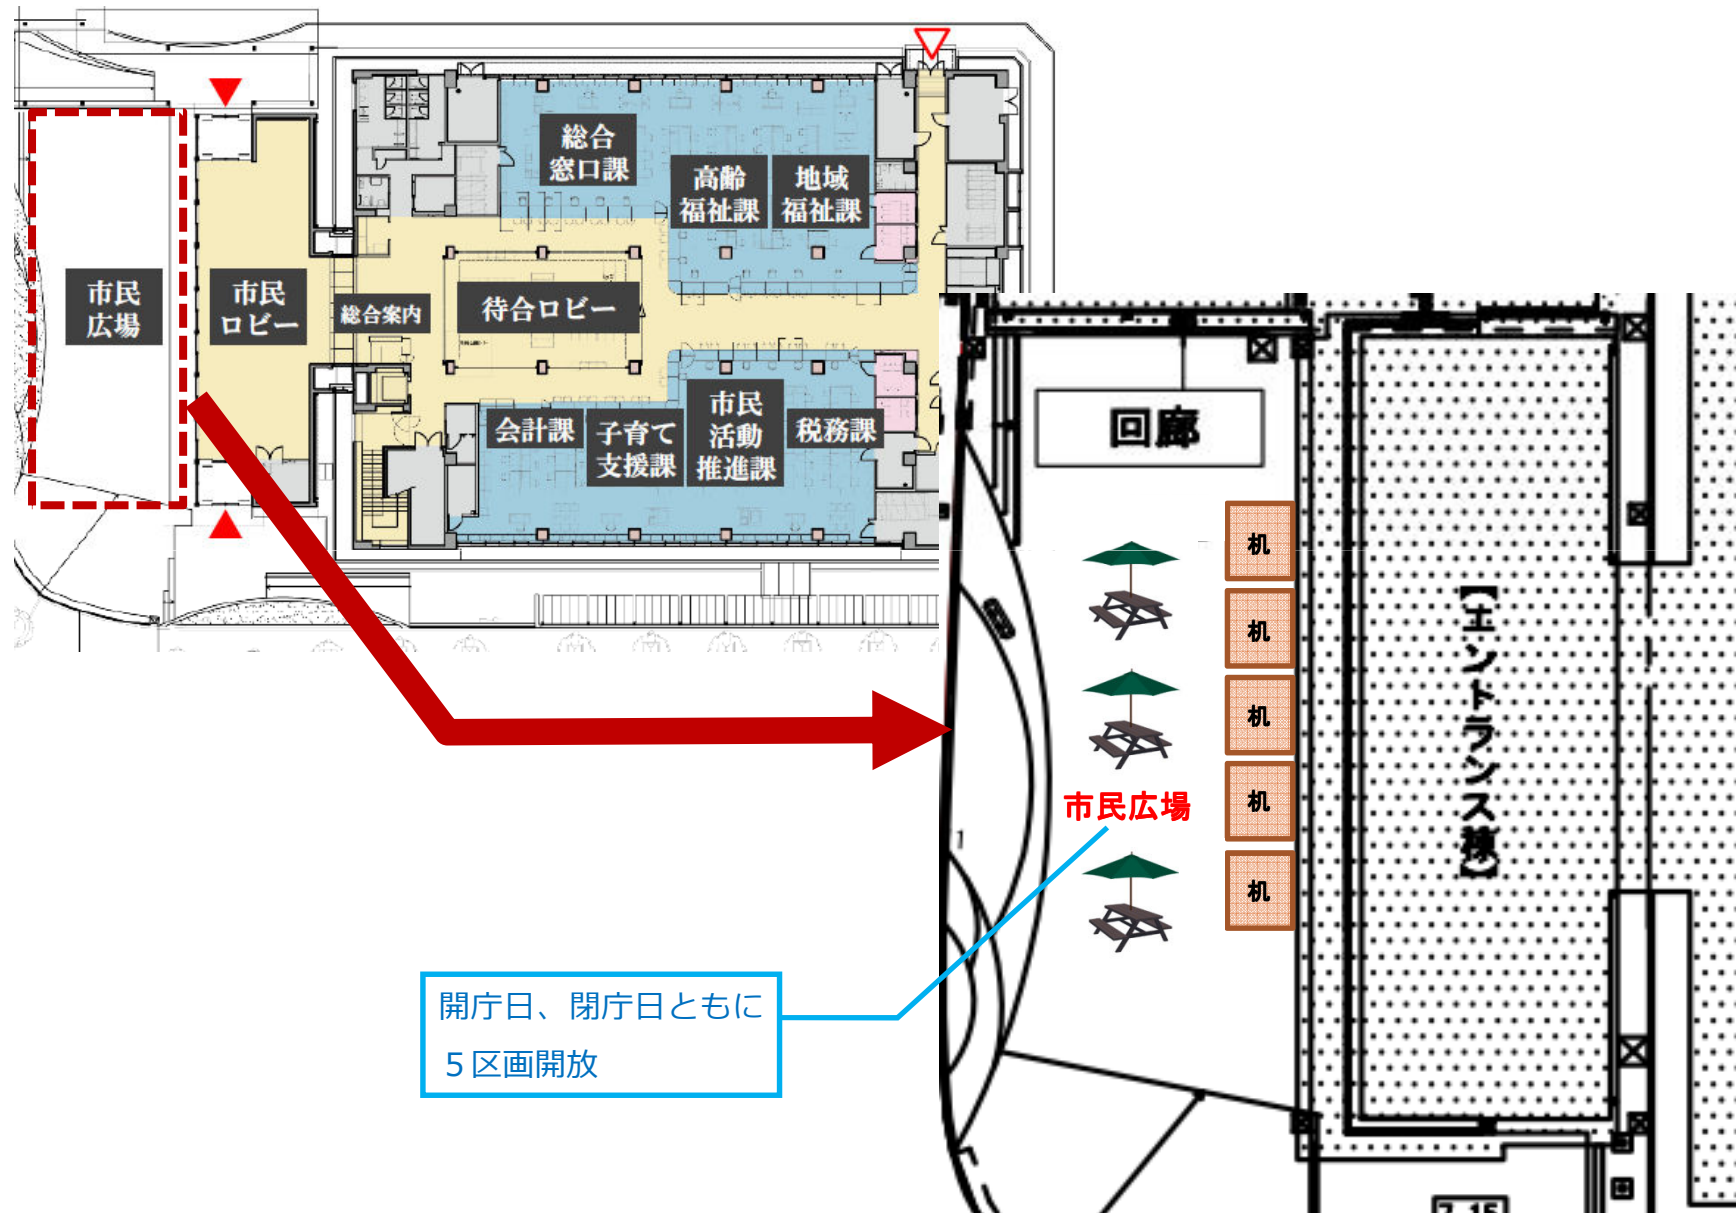

市民広場 レイアウト図

庁舎前南側駐車場 レイアウト図