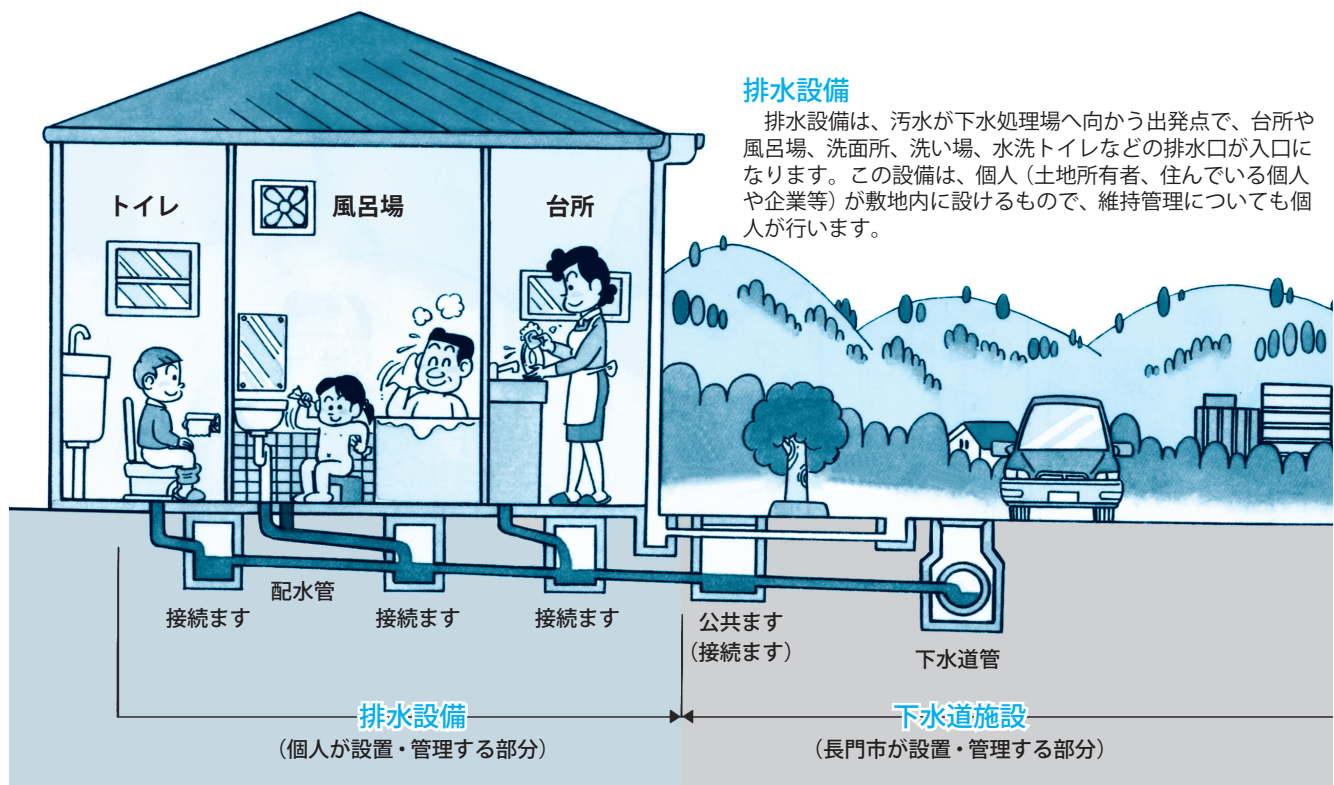

長門市排水設備指定工事店名簿

指定業者名	住所	電話番号	指定業者名	住所	電話番号
(有) 池永設備工業	渋木山小根	25-3726	共栄建設(株)	油谷新別名東大坊	32-1181
真田設備	仙崎白濁1区	26-1517	(株) 油谷住建	油谷久富荒人	32-0133
協和工業(株)	仙崎白濁3区	26-0933	(有) キハラ	油谷向津具下大和	34-0018
(株) セブンリフォーム	東深川田屋	26-4141	(有) クリエイト	萩市大井	0838-28-5060
(有) 天満水道	仙崎鳥越1区	26-0024	(有) 砂川工業	萩市土原	0838-24-5366
(有) 前田建設	俵山木津	29-0142	(株) 西日本設備サービス	萩市椿	0838-25-2424
大輝設備	西深川後ヶ迫	23-6260	(有) 長井設備工業	萩市椿	0838-25-7833
(株) 植中組	西深川上川西1区	22-2844	イワタニ山陽(株) 極東ガス事業部	萩市椿	0838-25-3600
(有) 太陽商会	西深川上川西2区	22-3339	(有) 西岡設備	萩市椿	0838-26-0854
三洋水道	西深川上川西2区	22-0342	(有) 日宣設備	萩市椿	0838-25-3639
扶桑建設(株)	西深川上の原	22-0707	山村設備	萩市椿	0838-21-4664
田村建材(株)	東深川駅前	22-2036	(有) 佐々木設備	萩市椿東	0838-22-1621
(有) 植中土建	東深川下郷	22-2305	豊田鋼機(株)	萩市椿東	0838-22-0881
(有) エコ空調設備	東深川正明市5区	23-0170	(有) 西日本工業	萩市椿東	0838-26-0240
安藤建設(株)	東深川正明市2区	22-4067	(株) 北浦建設	萩市椿東	0838-25-2715
(株) 大工燃料工業所	東深川正明市2区	22-2219	竹下設備	萩市椿東	0838-25-7489
(有) 上野建設	東深川中山	22-4034	(有) 波多野住建	萩市椿東	0838-25-2525
(株) ジオパワーシステム	東深川中山	22-3511	(株) 水建	萩市西田町	0838-22-1268
(株) 中原組	東深川中山	22-0008	飯田商会	萩市浜崎	0838-22-3223
(株) 仙崎市川組	東深川中山	22-1348	(有) ヤマザギ	萩市明木	0838-55-0016
大隅石油(株)	東深川中山	22-6565	有吉産業(有)	萩市山田	0838-24-4423
(有) サカクラ管工事	東深川湊3区	22-1267	萩市水道事業企業組合	萩市江向	0838-22-2717
成風建設(株)	三隅下沢江	43-2234	服部産業(株)	萩市熊谷町	0838-25-3456
綿野建設	三隅下野波瀬	43-0247	(有) 春山総業	美祢市大嶺町	0837-52-0013
池永住設	三隅下向開作	43-2653	(株) 美祢工務店	美祢市伊佐町	0837-52-0097
森永水道(株)	三隅中向山	43-0552	(有) 正和	美祢市秋芳町秋吉	0837-63-0417
ホームセンター岡	三隅中湯免	43-2411	高山産業(株)	美祢市秋芳町岩永本郷	0837-62-0216
末永設備工事店	三隅中市	43-2176	積和建設中国(株)	山口市小郡上郷	083-976-2730
(有) 金子建材	日置上古市新町	37-2007	工和建設(株)	山口市小郡下郷	083-973-5688
(株) 清和	日置上古市新町	37-2266	ノムラトータルサービス(株)	山口市仁保下郷	083-929-1888
(有) シマテック	日置上古市原小路	37-3666	(株) ファーストコーポレーション	山口市宮島町	083-934-4123
(有) いいだ住宅設備	日置中日置中村	37-5015	山一建設株式会社	防府市平和	0835-22-0866
中村土木(株)	油谷後畑小田	32-2700	(株) 藤本設備	岩国市平田	0827-32-6858
協栄地下工業(株)	油谷伊上大江	33-0050	(有) 半田電業社	下松市末武上	0833-43-8595
(株) 岡藤組	油谷河原芝崎	32-1171	(有) モトヤマ	山陽小野田市日の出	0836-84-0987
(有) 岡嶋工務店	油谷蔵小田中畑	32-2622	(株) デイトス	下関市小月宮の町	083-282-4959
(有) 安田建材	油谷新別名駅通	32-1217	(有) 河口建材店	下関市豊田町殿敷	083-766-0097
(有) 境石油店	油谷新別名駅通	32-1105	福井新建材	下関市豊田町矢田	083-766-0281
中村工務店	油谷新別名東大坊	32-0116	(有) 大野設備社	下関市豊北町滝部	083-782-1535
(株) おきた	油谷新別名東大坊	32-1034			

問い合わせ 下水道課 業務係 TEL 23 - 1174