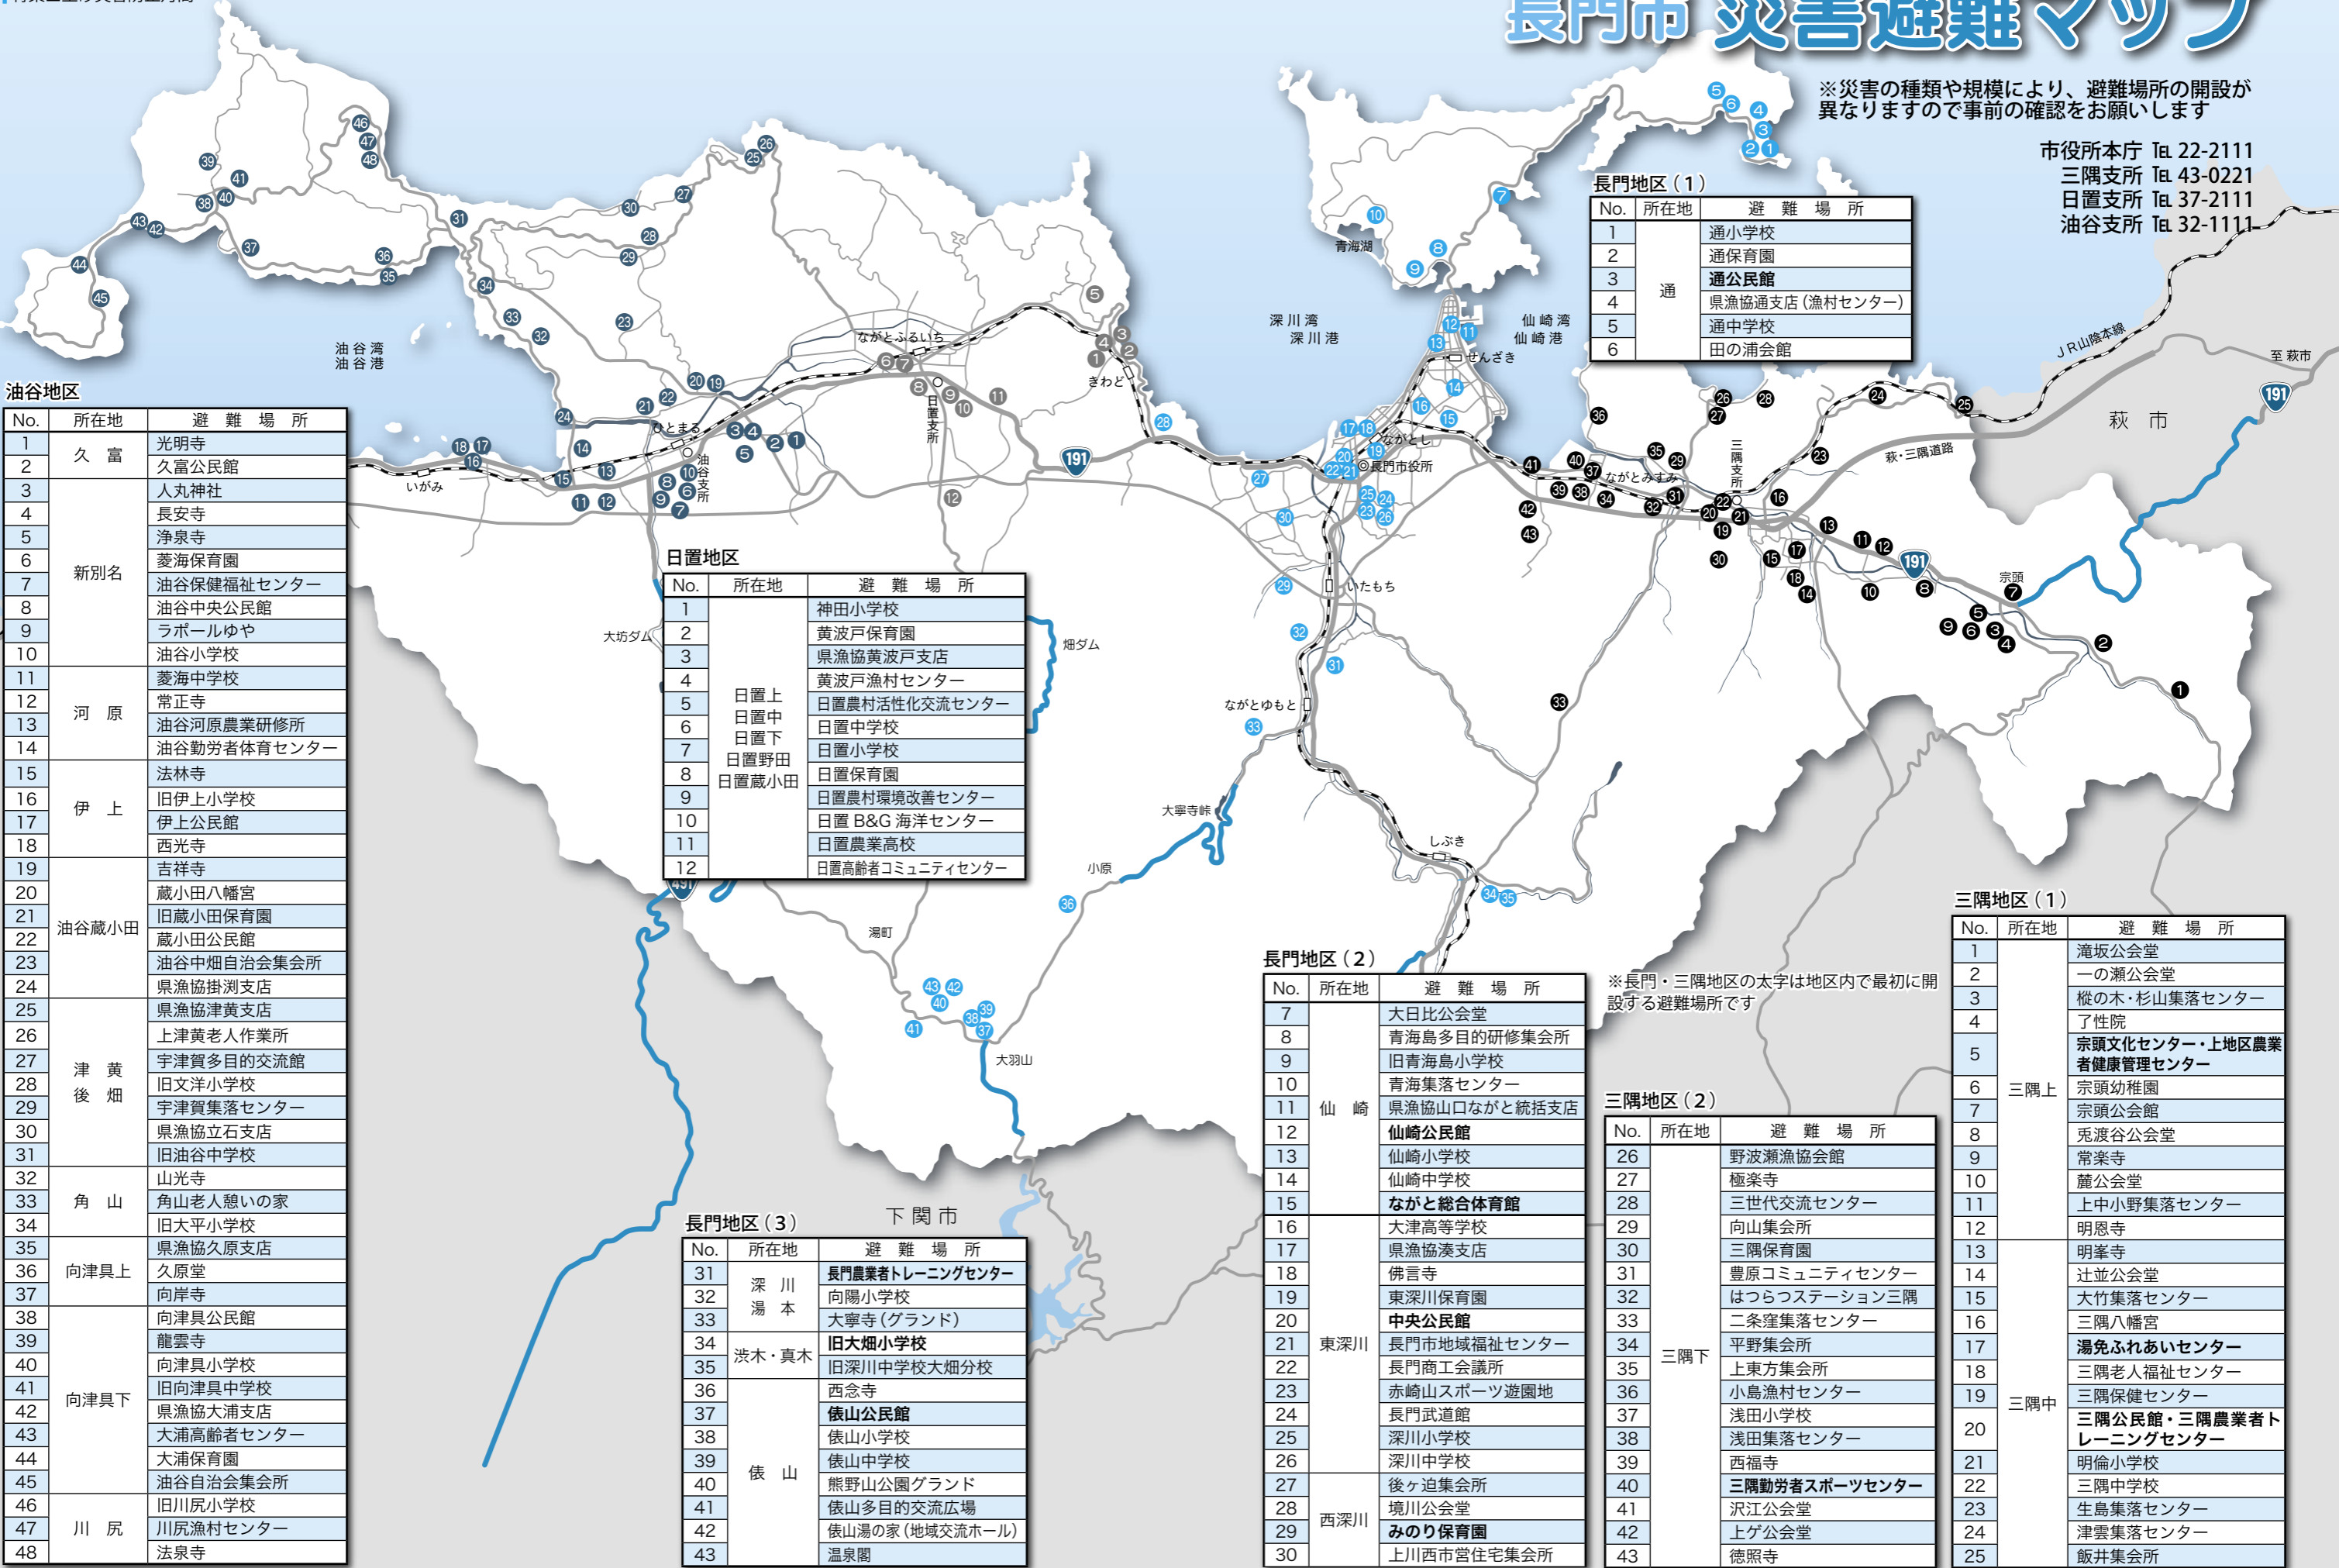

長門市 災害避難マップ

※災害の種類や規模により、避難場所の開設が異なりますので事前の確認をお願いします

市役所本庁 Tel. 22-2111
三隅支所 Tel. 43-0221
日置支所 Tel. 37-2111
油谷支所 Tel. 32-1111

油谷地区

No.	所在地	避難場所
1	久富	光明寺
2	久富	久富公民館
3	新別名	人丸神社
4		長安寺
5		浄泉寺
6		菱海保育園
7		油谷保健福祉センター
8		油谷中央公民館
9	ラポールゆや	
10	油谷小学校	
11	菱海中学校	
12	河原	常正寺
13		油谷河原農業研修所
14		油谷勤労者体育センター
15	伊上	法林寺
16		旧伊上小学校
17		伊上公民館
18	西光寺	
19	油谷蔵小田	吉祥寺
20		蔵小田八幡宮
21		旧蔵小田保育園
22		蔵小田公民館
23		油谷中畑自治会集会所
24		県漁協掛洲支店
25	津黄畑	県漁協津黄支店
26		上津黄老人作業所
27		宇津賀多目的交流館
28	津黄畑	旧文洋小学校
29		宇津賀集落センター
30		県漁協立石支店
31	旧油谷中学校	
32	角山	山光寺
33		角山老人憩いの家
34		旧大平小学校
35	向津具上	県漁協久原支店
36		久原堂
37		向岸寺
38	向津具下	向津具公民館
39		龍雲寺
40		向津具小学校
41		旧向津具中学校
42		県漁協大浦支店
43		大浦高齢者センター
44	大浦保育園	
45	油谷自治会集会所	
46	川尻	旧川尻小学校
47		川尻漁村センター
48		法泉寺

日置地区

No.	所在地	避難場所
1	日置上 日置中 日置下 日置野田 日置蔵小田	神田小学校
2		黄波戸保育園
3		県漁協黄波戸支店
4		黄波戸漁村センター
5		日置農村活性化交流センター
6		日置中学校
7		日置小学校
8		日置保育園
9		日置農村環境改善センター
10		日置 B&G 海洋センター
11		日置農業高校
12		日置高齢者コミュニティセンター

長門地区 (3)

No.	所在地	避難場所
31		長門農業者トレーニングセンター
32	深川湯本	向陽小学校
33		大寧寺(グラウンド)
34	浜木・真木	旧大畑小学校
35		旧深川中学校大畑分校
36	俵山	西念寺
37		俵山公民館
38		俵山小学校
39		俵山中学校
40		熊野山公園グラウンド
41		俵山多目的交流広場
42		俵山湯の家(地域交流ホール)
43		温泉閣

長門地区 (1)

No.	所在地	避難場所
1	通	通小学校
2		通保育園
3		通公民館
4		県漁協通支店(漁村センター)
5		通中学校
6		田の浦会館

長門地区 (2)

No.	所在地	避難場所
7	仙崎	大日比公会堂
8		青海島多目的研修集会所
9		旧青海島小学校
10		青海集落センター
11		県漁協山口ながと統括支店
12	仙崎公民館	
13	仙崎小学校	
14	仙崎中学校	
15	ながと総合体育館	
16	東深川	大津高等学校
17		県漁協湊支店
18		佛言寺
19		東深川保育園
20		中央公民館
21		長門市地域福祉センター
22	長門商工会議所	
23	赤崎山スポーツ遊園地	
24	長門武道館	
25	深川小学校	
26	深川中学校	
27	後ヶ迫集会所	
28	西深川	境川公会堂
29		みのり保育園
30		上川西市営住宅集会所

※長門・三隅地区の太字は地区内で最初に開設する避難場所です

三隅地区 (2)

No.	所在地	避難場所
26	三隅下	野波瀬漁協会館
27		極楽寺
28		三世代交流センター
29		向山集会所
30		三隅保育園
31		豊原コミュニティセンター
32		はつらつステーション三隅
33		二条窪集落センター
34		平野集会所
35		上東方集会所
36		小島漁村センター
37	浅田小学校	
38	浅田集落センター	
39	西福寺	
40	三隅勤労者スポーツセンター	
41	沢江公会堂	
42	上ヶ公会堂	
43	徳照寺	

三隅地区 (1)

No.	所在地	避難場所
1	三隅上	滝坂公会堂
2		一の瀬公会堂
3		樅の木・杉山集落センター
4		了性院
5		宗頭文化センター・上地区農業者健康管理センター
6		宗頭幼稚園
7		宗頭公会館
8		兎渡谷公会堂
9		常楽寺
10		麓公会堂
11		上中小野集落センター
12	明恩寺	
13	三隅中	明峯寺
14		辻並公会堂
15		大竹集落センター
16		三隅八幡宮
17		湯免ふれあいセンター
18		三隅老人福祉センター
19		三隅保健センター
20		三隅公民館・三隅農業者トレーニングセンター
21		明倫小学校
22		三隅中学校
23		生島集落センター
24	津雲集落センター	
25	飯井集会所