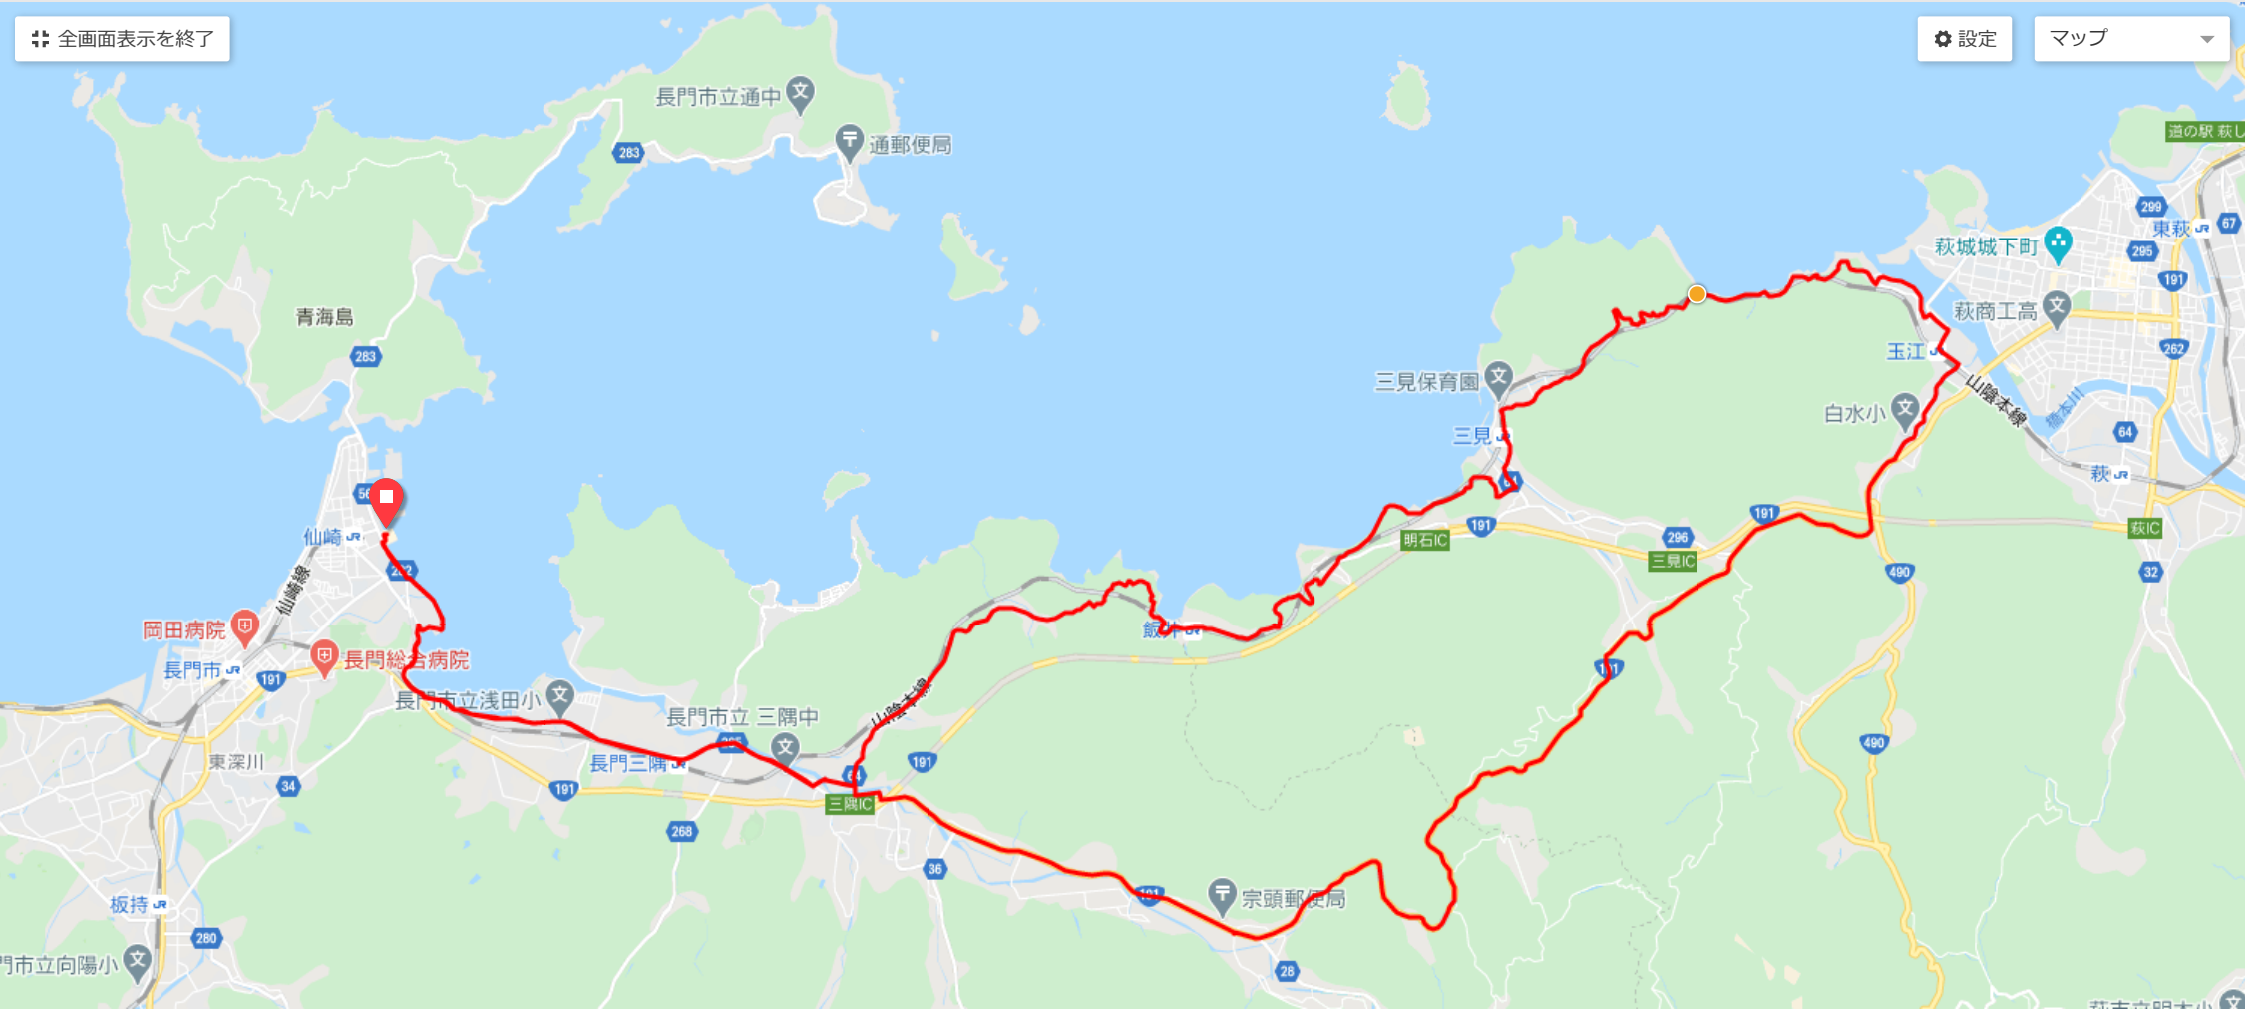

全画面表示を終了

設定 マップ

Google

地図データ ©2021

標高 勾配 50.5 キロメートル +1,125 m / -1,125 m

グラフをドラッグしてズーム/選択

高 (メートル)

距離 km