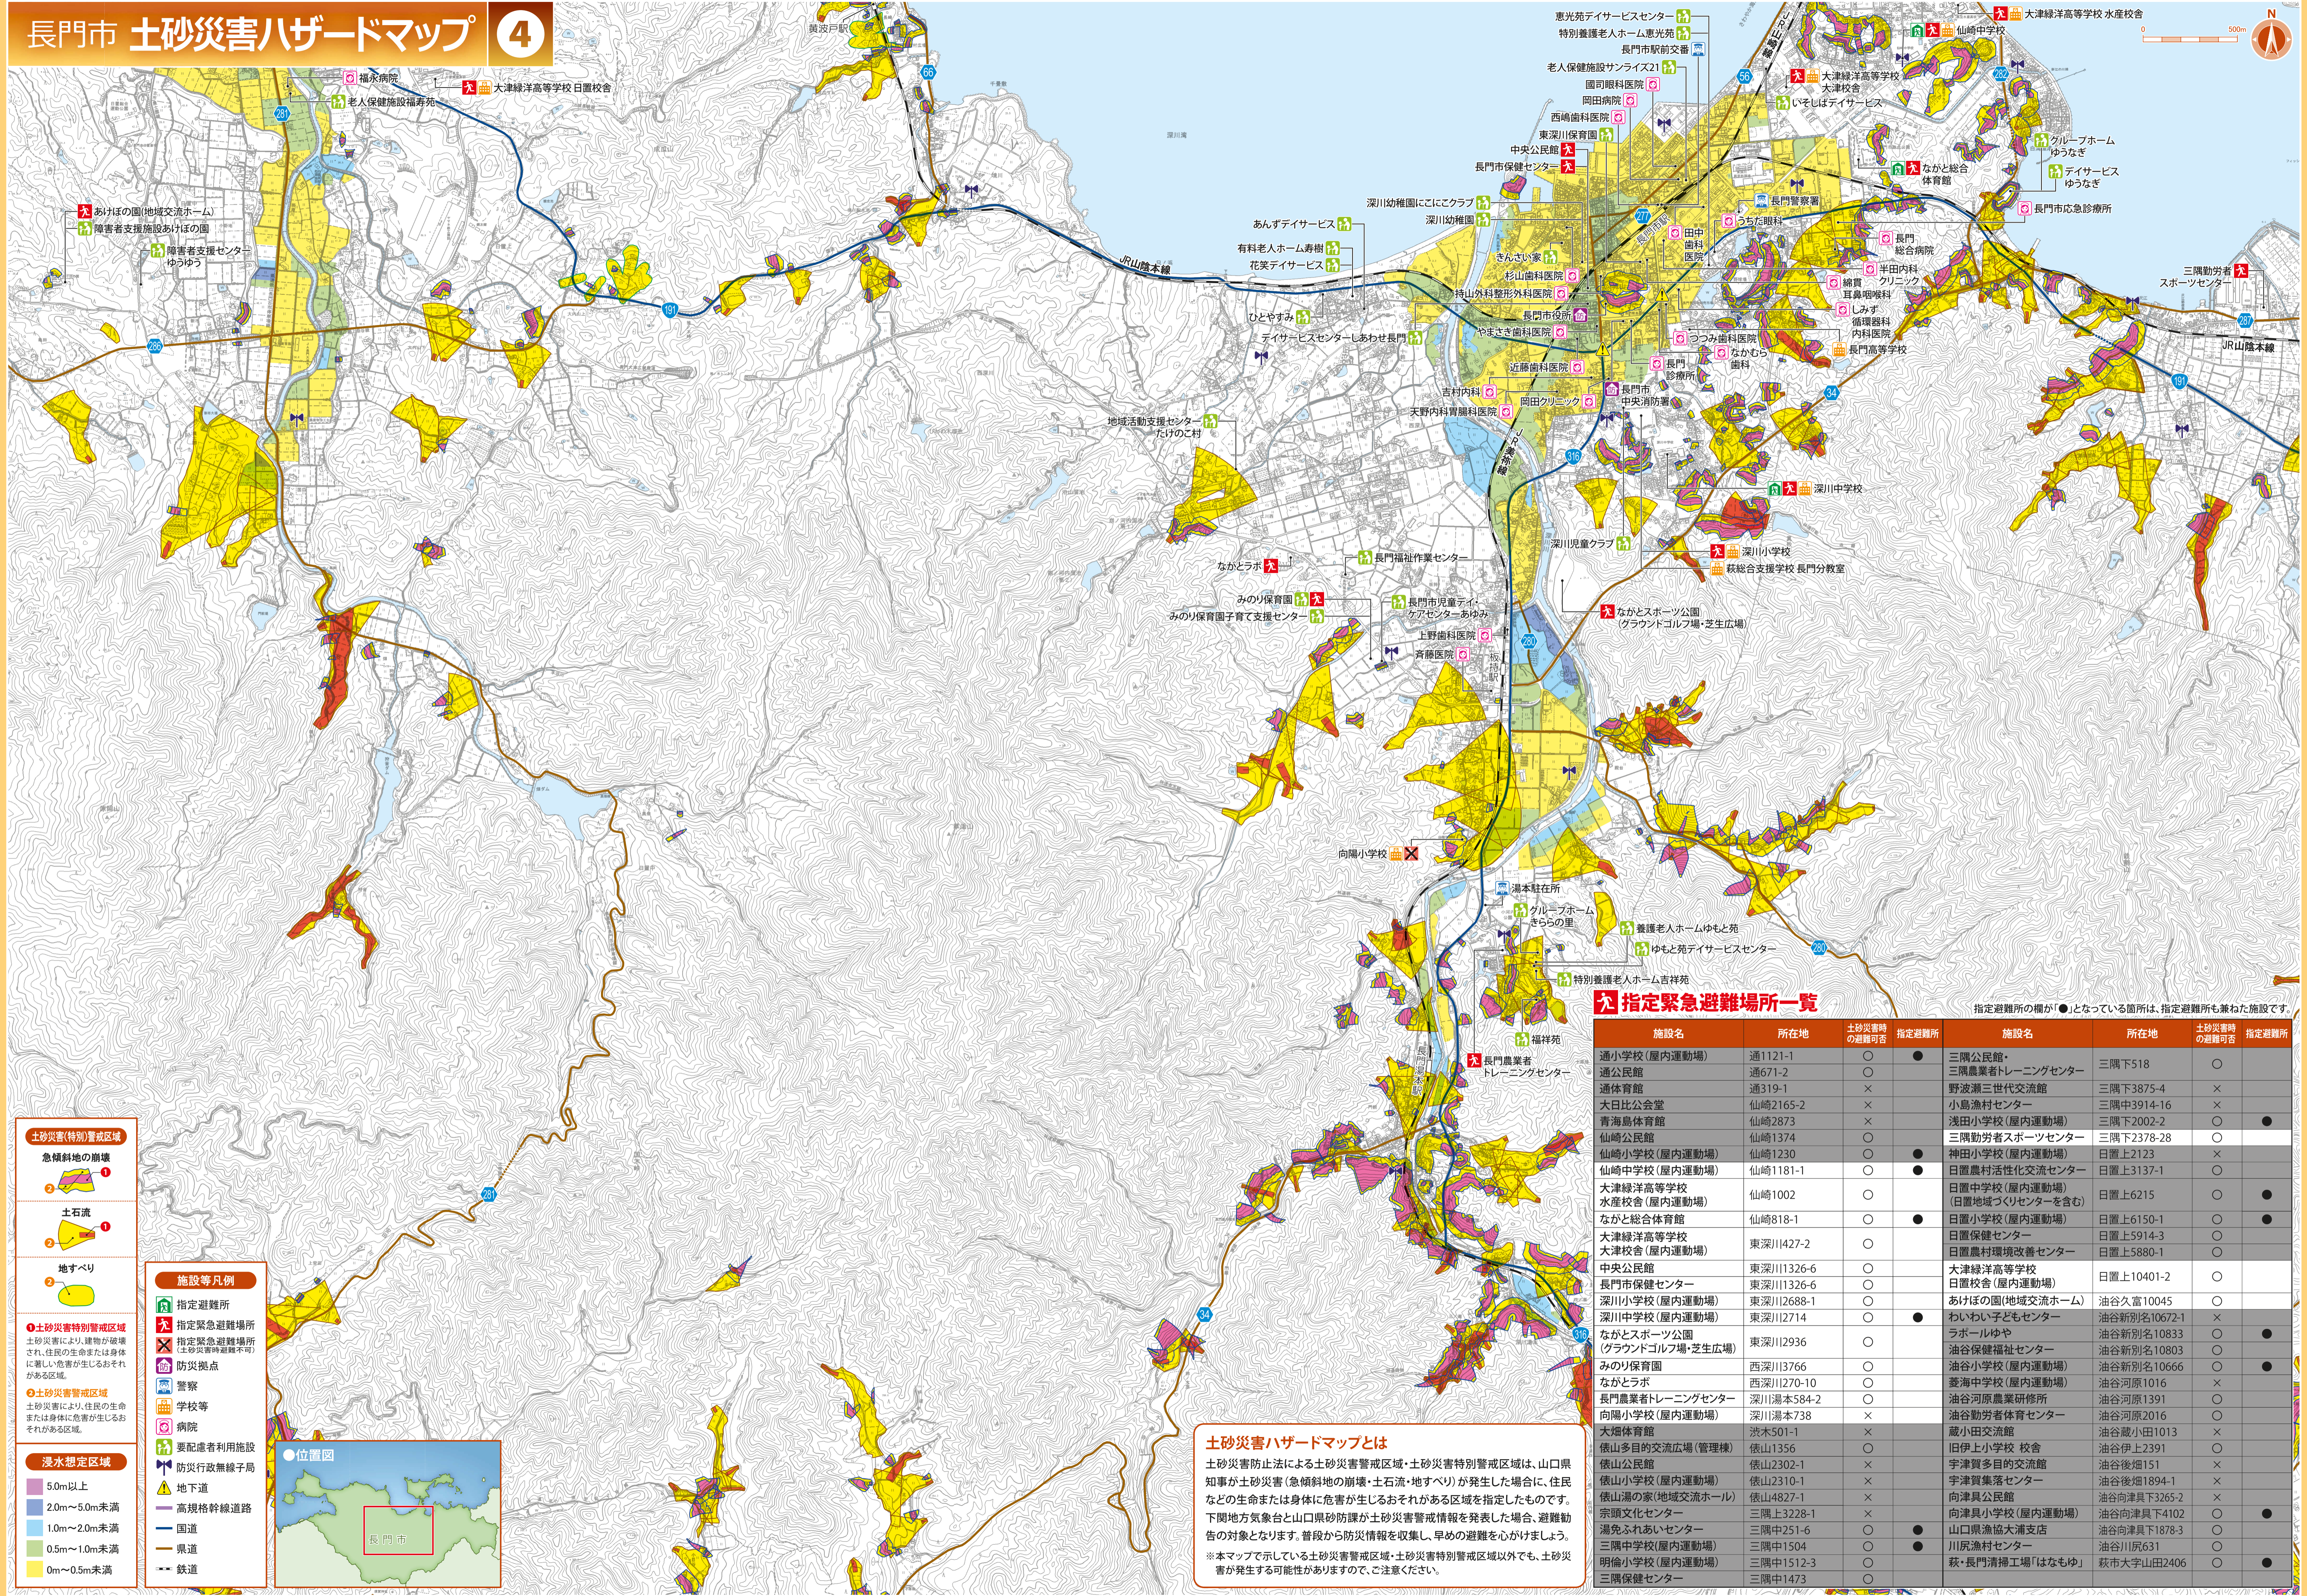

長門市 土砂災害ハザードマップ 4

土砂災害(特別)警戒区域

急傾斜地の崩壊

土石流

地すべり

施設等凡例

- 指定避難所
- 指定緊急避難場所
- 指定緊急避難場所(土砂災害時避難不可)
- 防災拠点
- 警察
- 学校等
- 病院
- 要配慮者利用施設
- 防災行政無線子局
- 地下道
- 高規格幹線道路
- 国道
- 県道
- 鉄道

浸水想定区域

- 5.0m以上
- 2.0m~5.0m未満
- 1.0m~2.0m未満
- 0.5m~1.0m未満
- 0m~0.5m未満

●位置図

土砂災害ハザードマップとは

土砂災害防止法による土砂災害警戒区域・土砂災害特別警戒区域は、山口県知事が土砂災害(急傾斜地の崩壊・土石流・地すべり)が発生した場合に、住民などの生命または身体に危害が生じるおそれがある区域を指定したものです。下関地方気象台と山口県砂防課が土砂災害警戒情報を発表した場合、避難勧告の対象となります。普段から防災情報を収集し、早めの避難を心がけましょう。