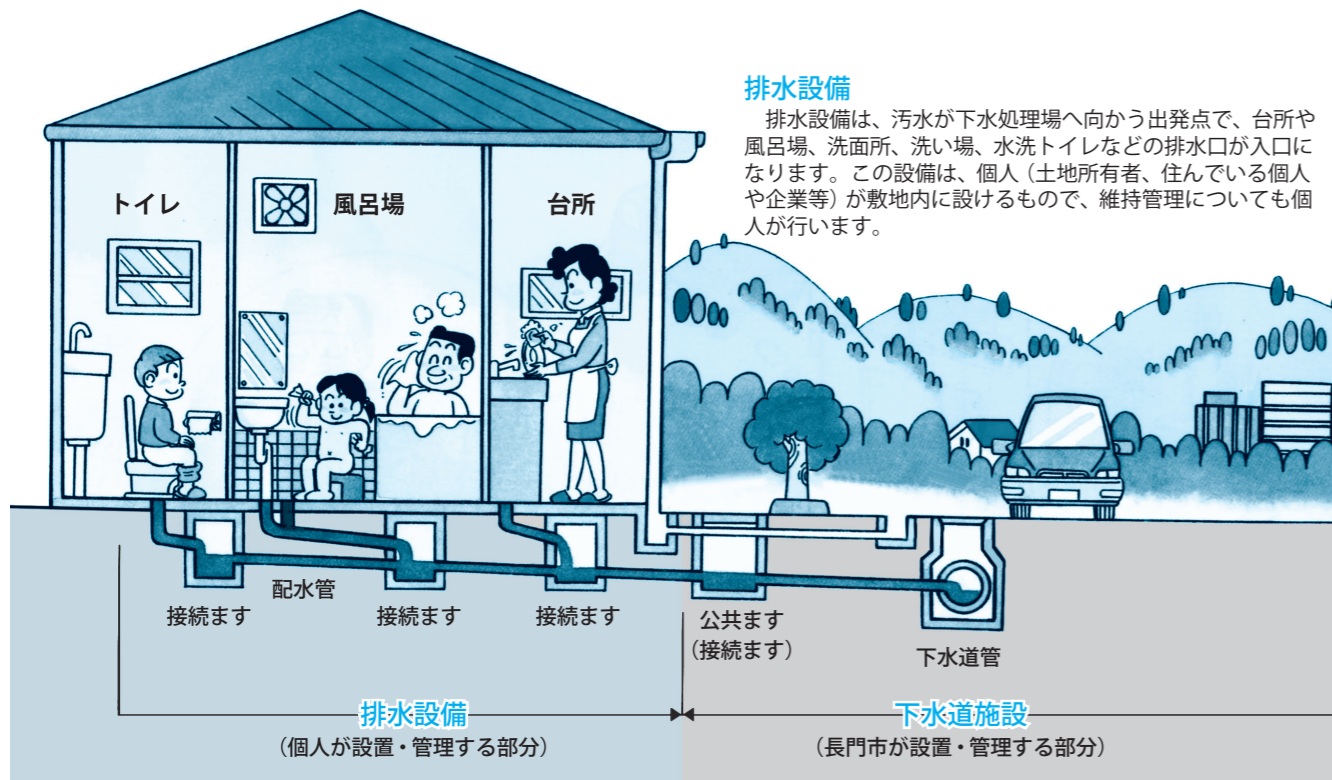

正しく使つてきれいな水へ

9月10日は下水道の日。下水道は、汚れた水をきれいにする大切な公共施設です。地球環境を守り、快適で豊かな暮らしのためになくてはならないものです。現在、市では下水道の整備を進めています。住んでいる地域の下水道が利用できる状態になりましたら、速やかに下水道へ接続するよう協力をお願いします。

■下水道は正しく使しましょう

下水道が毎日正常に稼働するためには、下水道を正しく使う必要があります。

現在、市内の下水道施設において、流してはいけない異物で下水道管が詰まる事故が多発しています。皆さんの正しい使い方、安全安心な施設となるよう協力をお願いします。

■台所で気をつけること

野菜くずや割りばし、つま楊枝、ビニール片などを流すとトラップや排水管が詰まる原因になります。

■トイレで気をつけること

テッシュペーパーや紙おむつ、生理用品などトイレトーパー以外のものは、排水管

また、油類

を流すと排水管に付着し、次第に固まって詰まる原因になります。

そのほか、薬品類を流すと排水管を溶かしたり、下水の処理を困難にします。

が詰まる原因になりますので絶対に流さないでください。

■悪質な点検・清掃業者に注意してください

家庭を訪問して下水の排水管の点検や清掃などを行い、多額の代金を請求する事例が過去に起きています。市では、業者に依頼して宅地内の排水管などを点検・清掃させることはありませんので、不審に思った場合は、下水道課へ問い合わせてください。

■水洗便所改造資金融資制度を利用してください

浄化槽・くみ取り便所を水洗化する際の工事費について、融資制度があります。

●貸付限度額 50万円

●利息 市が負担します

●償還方法 毎月1万5千円以上、最高31回償還

●条件等 浄化槽・くみ取り便所の水洗化に対し融資します

●借用手続き 指定工事店に相談してください。手続きを代行します

■水洗化の相談は指定工事店へ

市民の皆さんが安心して水洗化できるよう、指定工事店制度を採用しています。

指定工事店がすべての手続きを代行しますので、気軽に相談してください。

下水道にいるコンクール 作品募集

絵画・ポスター（小・中学生）
・B4～A2判以内、画材は問わない
・ポスターの場合は「9月10日 下水道の日」の文字を入れる

作文（小・中学生）

・400字詰め原稿用紙
・小学校低学年 3枚以内
・小学校高学年 4枚以内
・中学生 5枚以内

標語（制限なし）

・ハガキ1枚に作品1点
・応募点数に制限なし
・書道（小・中学生）
・半紙を縦長で使用

期限 10/31(木)

・課題
・小学校低学年「下水道」
・小学校高学年「下水道の役割」
・中学生「下水道と環境」

問い合わせ 下水道課管理係
Tel 23-1174

■長門市排水設備指定工事店名簿

指定業者名	住所	電話番号	指定業者名	住所	電話番号
真田設備	白潟1区	26-1517	中村工務店	油谷新別名 東大坊	32-0116
協和工業(株)	白潟3区	26-0933	(株)おきた	油谷新別名 東大坊	32-1034
(株)セブンリフォーム	田屋区	26-4141	共栄建設(株)	油谷新別名 東大坊	32-1181
(株)中原組	中山区	22-0008	(株)油谷住建	油谷久富 荒人	32-0133
(株)仙崎市川組	中山区	22-1348	(有)キハラ	油谷向津具下 大和	34-0018
大隅石油(株)	中山区	22-6565	イワタニ山陽(株)山口支店兼営業所	萩市 椿	0838-25-3600
(株)ジオパワーシステム	中山区	22-3511	(有)西岡設備	萩市 椿	0838-26-0854
(株)帝国石材	中山区	22-3148	(株)西日本設備サービス	萩市 椿	0838-25-2424
(有)上野建設	中山区	22-4034	(有)日宣設備	萩市 椿	0838-25-3639
(有)天満水道	鳥越1区	26-0024	山村設備	萩市 椿	0838-21-4664
(有)植中土建	下郷区	22-2305	(有)長井設備工業	萩市 椿田代	0838-25-7833
(有)サクラ管工事	湊3区	22-1267	豊田鋼機(株)	萩市 椿東	0838-22-0881
田村建材(株)	駅前区	22-2036	(有)佐々木設備	萩市 椿東	0838-22-1621
安藤建設(株)	正明市2区	22-4067	竹下設備	萩市 椿東	0838-25-7489
(株)大工燃料工業所	正明市2区	22-2219	(有)波多野住建	萩市 椿東	0838-25-2525
(有)エコ空調設備	正明市5区	23-0170	(有)西日本工業	萩市 椿東	0838-26-0240
扶桑建設(株)	上ノ原区	22-0707	(株)北浦建設	萩市 椿東	0838-25-2715
(有)植中組	上川西1区	22-2844	(有)ヤマザキ	萩市 明木	0838-55-0016
(有)太陽商会	上川西2区	22-3339	(有)砂川工業	萩市 土原	0838-24-5366
三洋水道	上川西2区	22-0342	(株)水建	萩市 西田町	0838-22-1268
大輝設備	後ヶ迫区	23-6260	飯田商会	萩市 浜崎	0838-22-3223
(有)前田建設	木津区	29-0142	服部産業(株)	萩市 熊谷町	0838-25-3456
(有)池永設備工業	山小根区	25-3726	萩市水道事業企業組合	萩市 江向	0838-22-2717
森永水道(株)	三隅中 向山	43-0552	(有)正和	美祢市 秋芳町秋吉	0837-63-0417
末永設備工事店	三隅中 市	43-2176	高山産業(株)	美祢市 秋芳町岩永本郷	0837-62-0216
ホームセンター岡	三隅中 湯免	43-2411	(株)美祢工務店	美祢市 伊佐町伊佐	0837-52-0097
綿野建設	三隅下 野波瀬	43-0247	(有)春山総業	美祢市 大嶺町東分	0837-52-0013
池永住設	三隅下 向開作	43-2653	(有)河口建材店	下関市 豊田町殿敷	083-766-0097
成風建設(株)	三隅下 沢江	43-2234	(株)福井新建材	下関市 豊田町矢田	083-766-0281
(有)シマテック	日置上 古市原小路	37-3666	(有)大野設備社	下関市 豊北町滝部	083-782-1535
(有)金子建材	日置上 古市新町	37-2007	ノムラトータルサービス(株)	山口市 仁保下郷	083-929-1888
(株)清和	日置上 古市新町	37-2266	工和建設(株)	山口市 小郡下郷	083-973-5688
(有)いいだ住宅設備	日置中 日置中村	37-5015	積和建設中国(株)山口支店	山口市 小郡上郷	083-976-2730
協栄地下工業(株)	油谷伊上 大江	33-0050	(有)モトヤマ	山陽小野田市 日の出	0836-84-0987
中村土木(株)	油谷後畑 小田	32-2700	山一建設(株)	防府市 平和町	0835-22-0866
(株)岡藤組	油谷河原 芝崎	32-1171	(株)ファーストホーム	防府市 国衛	0835-26-4123
(有)安田建材	油谷新別名 駅通	32-1217	(株)藤本設備	岩国市 平田	0827-32-6858
(有)境石油店	油谷新別名 駅通	32-1105			

排水設備

排水設備は、汚水が下水処理場へ向かう出発点で、台所や風呂場、洗面所、洗い場、水洗トイレなどの排水口が入口になります。この設備は、個人（土地所有者、住んでいる個人や企業等）が敷地内に設けるもので、維持管理についても個人が行います。

排水設備
(個人が設置・管理する部分)

下水道施設
(長門市が設置・管理する部分)