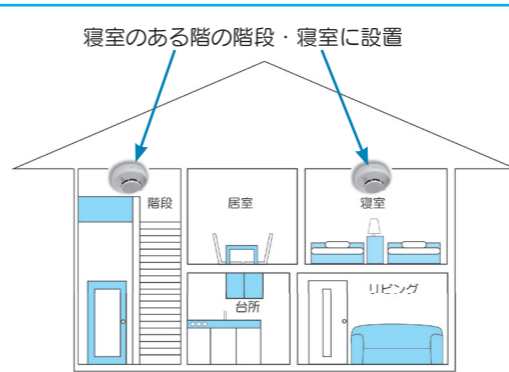

アイロンの電源の切り忘れ

傷んだコンセントを使う

コードを束ねたまま使う

ついでにいますか？

住宅用火災警報器

住宅用火災警報器は、全ての住宅に設置することが義務付けられており、長門市では、**寝室と寝室が2階にある場合は階段の上部に煙感知式の住宅用火災警報器を設置する**必要があります。規定の場所にとり、火災の早期発見と早期避難が可能となります。尊い命を守るため、まだ、設置していない家庭は、早期設置をお願いします。

2階建てで2階に寝室・居室がある場合