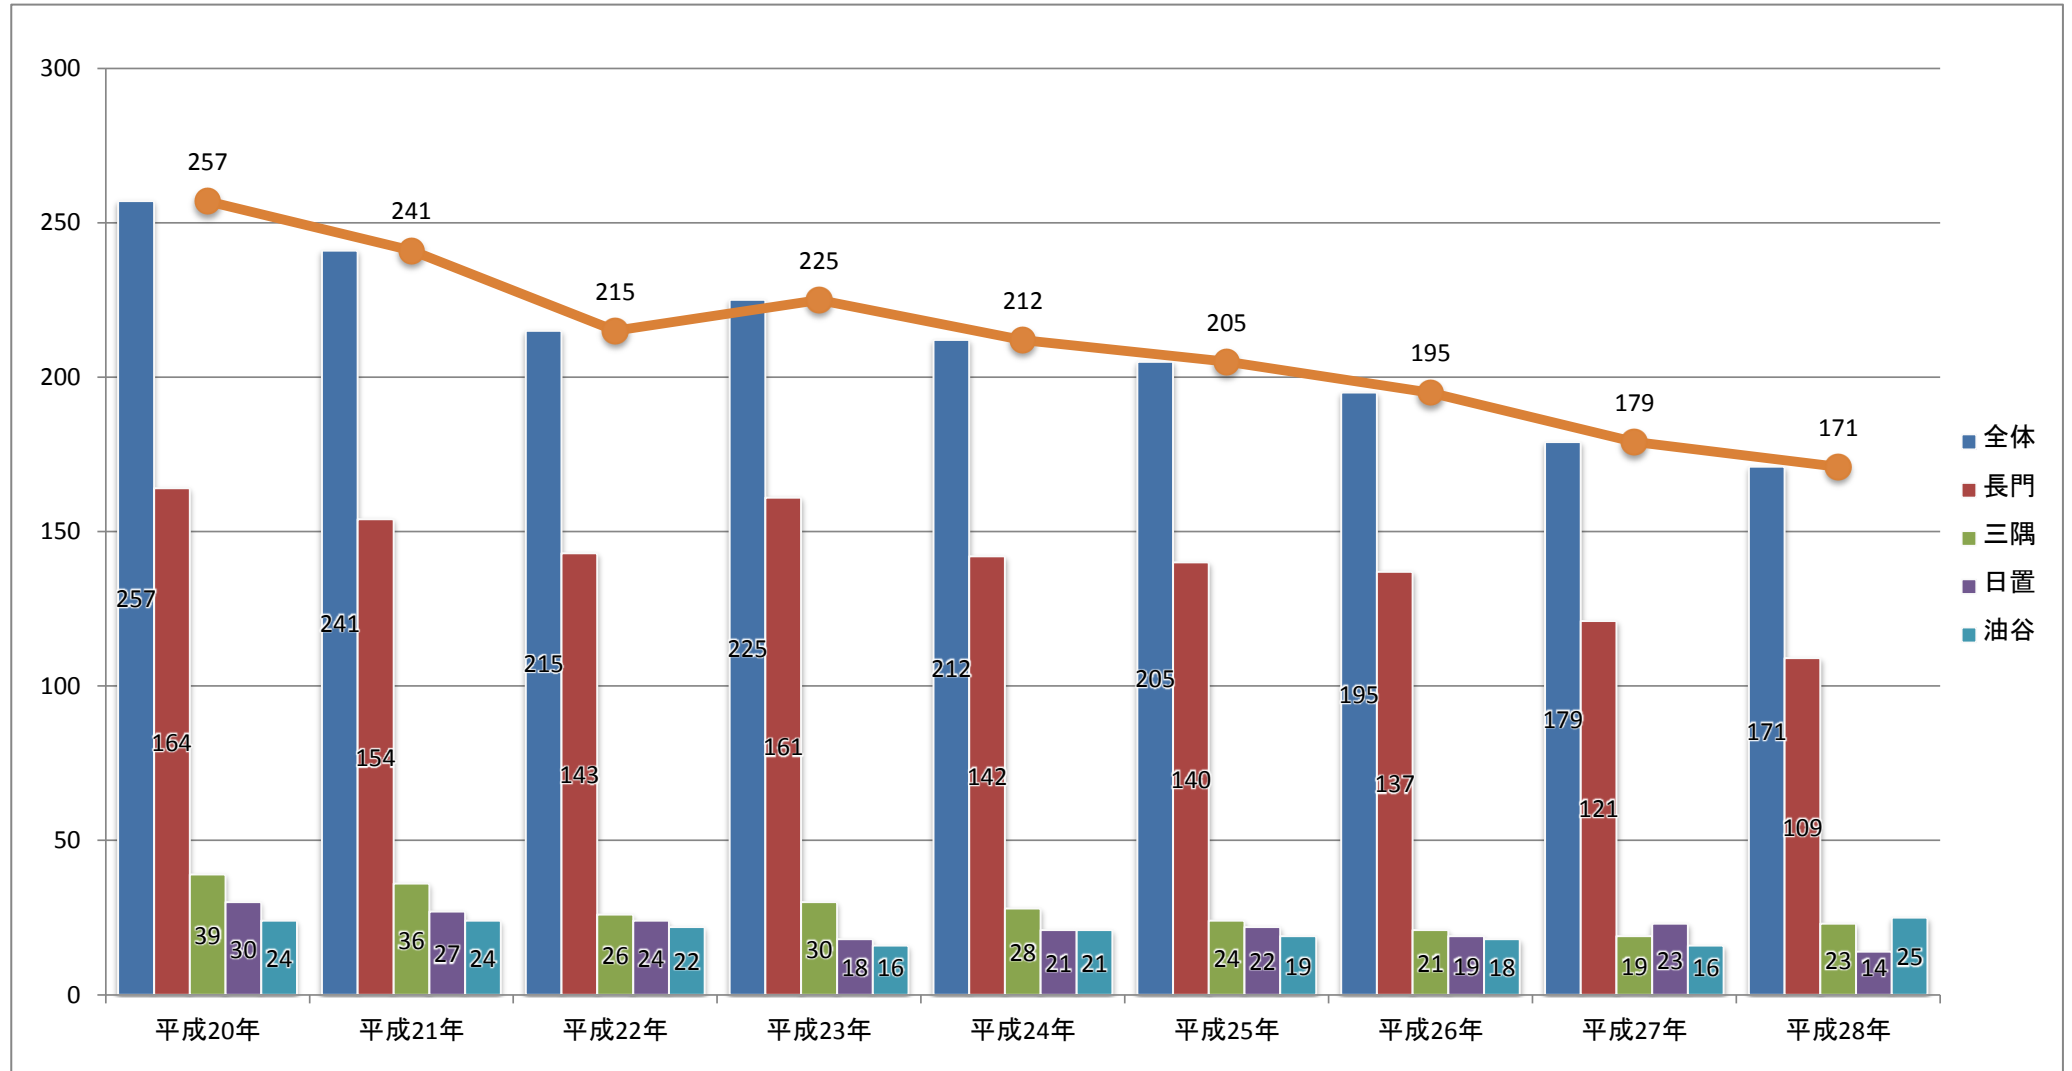

## 長門市内 年間出生数 推移

	平成20年	平成21年	平成22年	平成23年	平成24年	平成25年	平成26年	平成27年	平成28年
全体	257	241	215	225	212	205	195	179	171
長門	164	154	143	161	142	140	137	121	109
三隅	39	36	26	30	28	24	21	19	23
日置	30	27	24	18	21	22	19	23	14
油谷	24	24	22	16	21	19	18	16	25