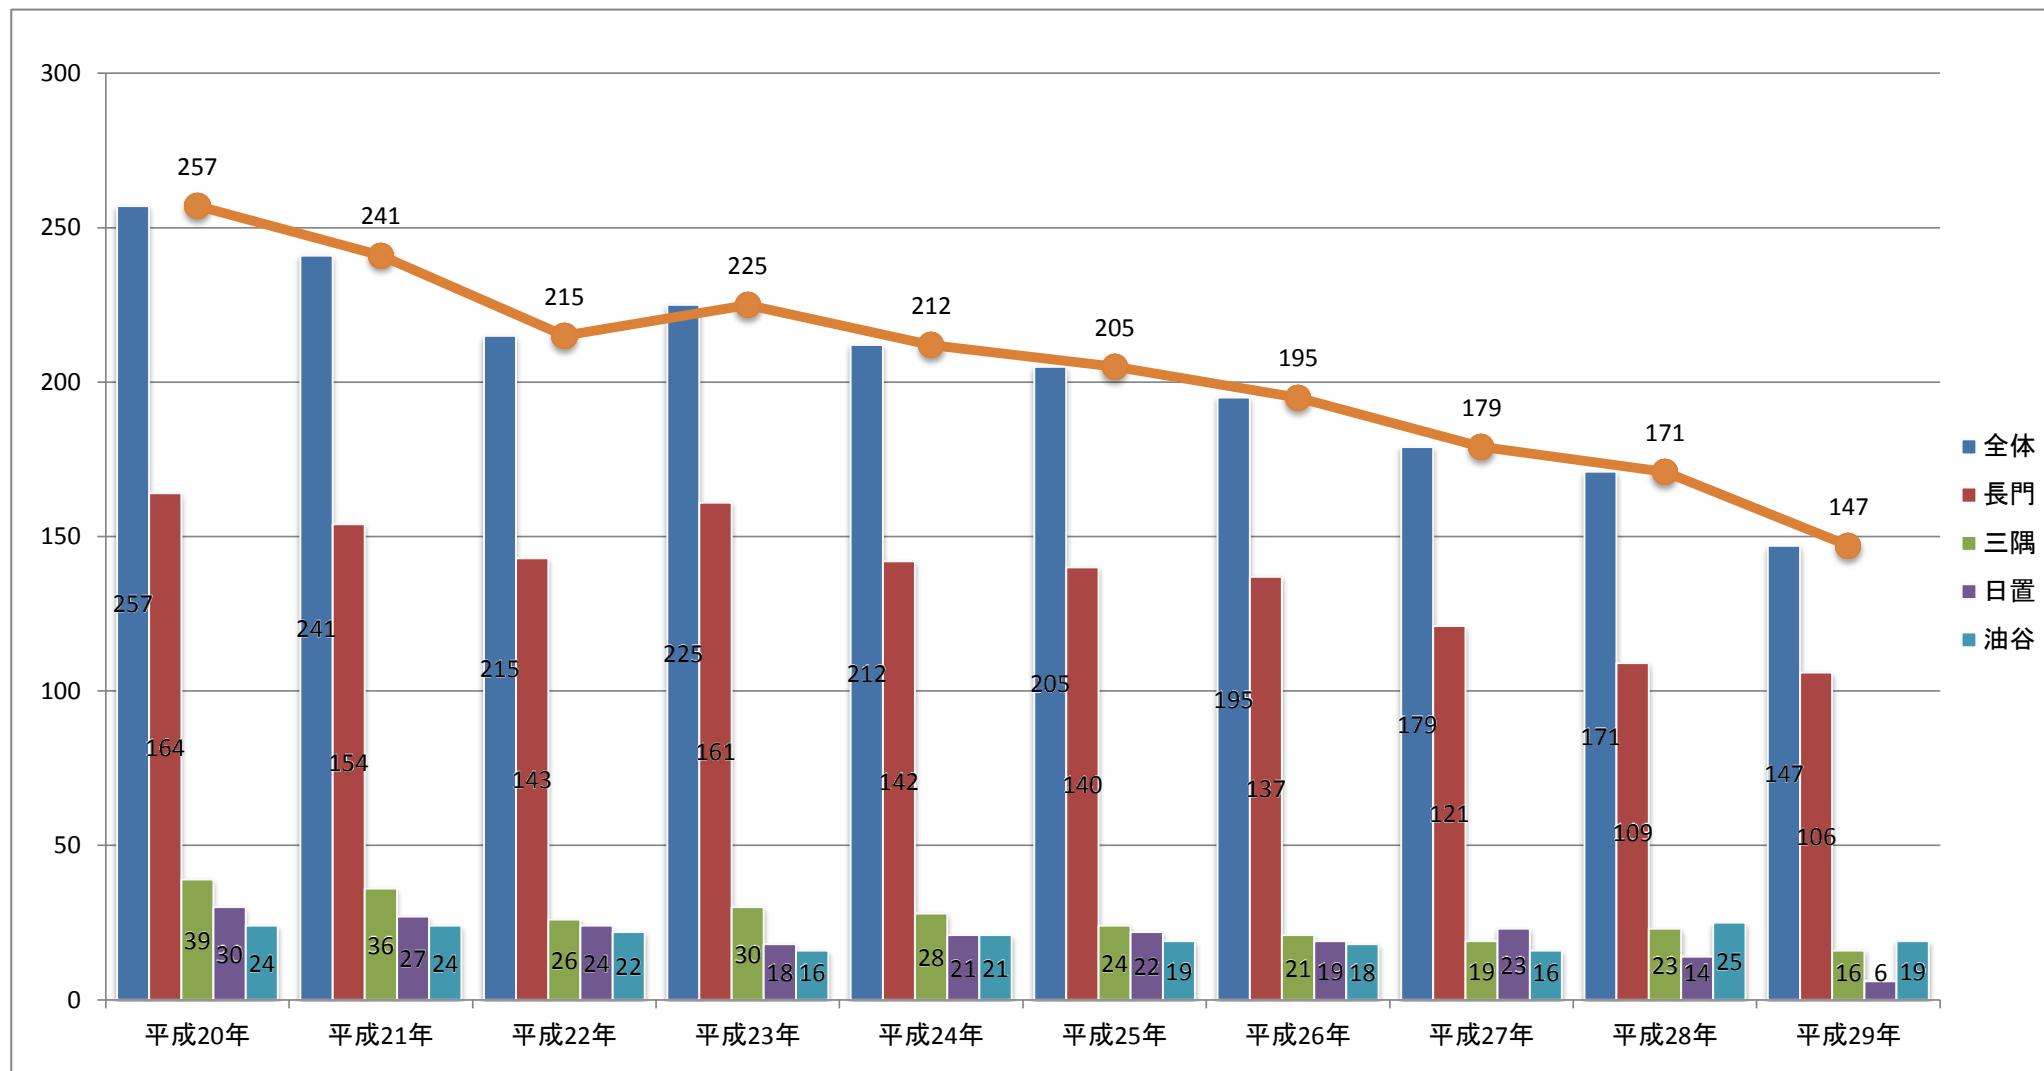

## 長門市内 年間出生数 推移

	平成20年	平成21年	平成22年	平成23年	平成24年	平成25年	平成26年	平成27年	平成28年	平成29年
全体	257	241	215	225	212	205	195	179	171	147
長門	164	154	143	161	142	140	137	121	109	106
三隅	39	36	26	30	28	24	21	19	23	16
日置	30	27	24	18	21	22	19	23	14	6
油谷	24	24	22	16	21	19	18	16	25	19