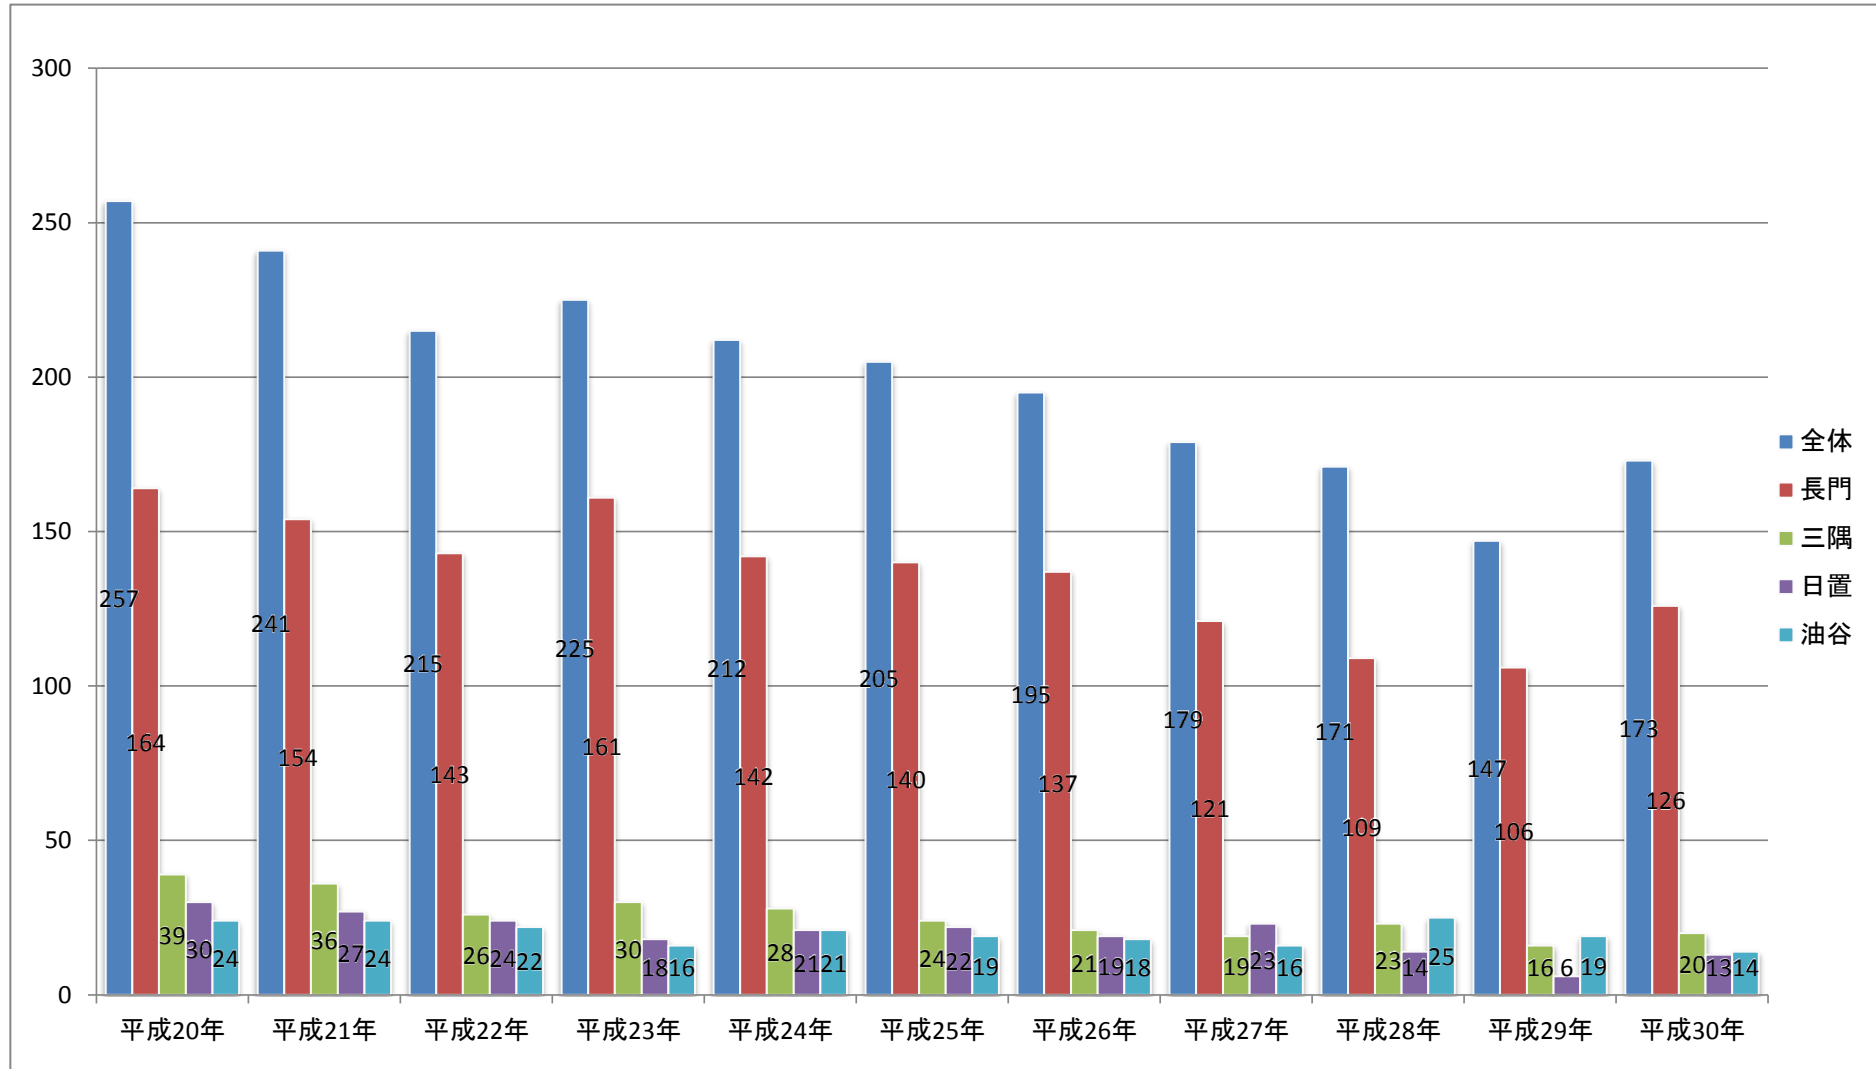

長門市内 年間出生数 推移

	平成20年	平成21年	平成22年	平成23年	平成24年	平成25年	平成26年	平成27年	平成28年	平成29年	平成30年
全体	257	241	215	225	212	205	195	179	171	147	173
長門	164	154	143	161	142	140	137	121	109	106	126
三隅	39	36	26	30	28	24	21	19	23	16	20
日置	30	27	24	18	21	22	19	23	14	6	13
油谷	24	24	22	16	21	19	18	16	25	19	14